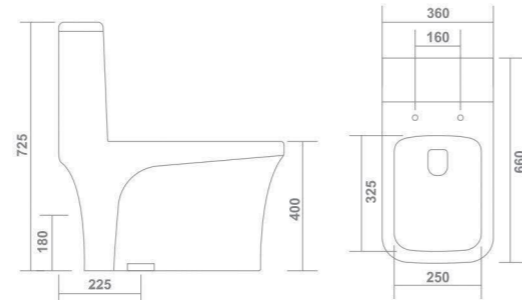

1139-LINO

660x355x720mm
S-Trap : 225mm (9")
MRP. : **10100/-**

1140-MARVEL

675x385x675mm
S-Trap : 225mm (9")
MRP. : **13700/-**

1141-CRETA

650x350x740mm
S-Trap : 225mm (9")
MRP. : **9250/-**

1142-VOLVO

665x350x750mm
S-Trap : 225/300mm (9"/12")
MRP. : 10300/-

1143-WIPRO

660x360x725mm
S-Trap : 225mm (9")
MRP. : 8995/-

1144-MILO

645x360x745mm
S-Trap : 220mm (9")
P-Trap
MRP. : 11000/-

1145-NIKE

685x340x740mm
S-Trap : 220mm (9")
MRP. : 10600/-

1146-BABY

520x270x550mm
S-Trap : 150mm
P-Trap
MRP. : 9700/-