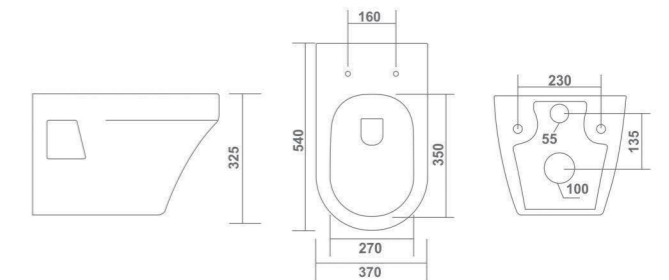

519-OPERA

510x355x355mm
MRP : 6800/-