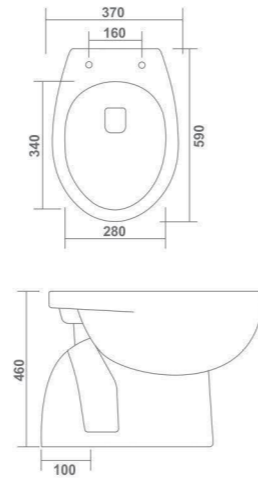

517-TONI

510x365x350mm
MRP : 6800/-

518-VALENCIA

540x370x325mm
MRP : 6800/-

519-OPERA

510x355x355mm
MRP : 6800/-

206-RAMOS

500x350x400mm
MRP. : 6800/-

Rimless

207-STAR EWC

560x370x400mm
MRP. : 6500/-

208-TORAH EWC

545x345x450mm
MRP. : 5500/-

209-RIO

500x340x400mm
MRP. : 6600/-

Rimless

210-CYCLONE

520x350x415mm
MRP. : 7400/-

Rimless

Siphonic
Flush

205-SELVO CONCEALED

590x370x460mm
MRP. : 3200/-

204-SQUARE EWC S

570x335x400mm
MRP. : 3200/-

201-EWC S

525x370x410mm
MRP. : 1920/-

202-EWC P

515x370x420mm
MRP. : 1920/-

203-ANGLO S

600x465x420mm
MRP. : 4250/-

Exploring the World of Basins

5mm THICKNESS