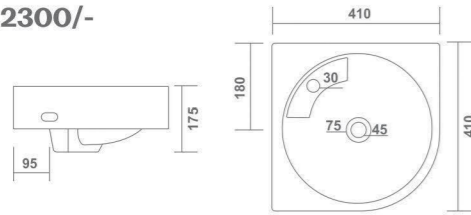

145-DIAMOND HALF SET

530x590x570mm
MRP. : 4000/-

128-BONITA HALF SET

435x590x560mm
MRP. : 4000/-

140-LORENTA HALF SET

410x520x560mm
MRP. : 4000/-

131-VEGA HALF SET

470x570x540mm
MRP. : 4000/-

5005-ROYAL

370x265x175mm
MRP. : 1300/-

5006-IRIS

475x365x175mm
MRP. : 1250/-

5007-ZITA

470x310x140mm
MRP. : 1250/-

5008-REAL

325x400x130mm
MRP. : 1250/-

5009-SEEN

430x230x125mm
MRP. : 1250/-

5010-EBONY

430x345x135mm
MRP. : 2200/-

5011-SWAN

410x410x175mm
MRP. : **2300/-**

5012-CHERRY

415x415x215mm
MRP. : **1500/-**

5013-SUPER

340x280x150mm
MRP. : **1100/-**

5014-PLAZMA

410x310x120mm
MRP. : **2750/-**
Also Available in Table Top

156-ELISE

325x335x580mm
MRP. : **3200/-**

154-HALF STALL

400x335x610mm
MRP. : **4100/-**