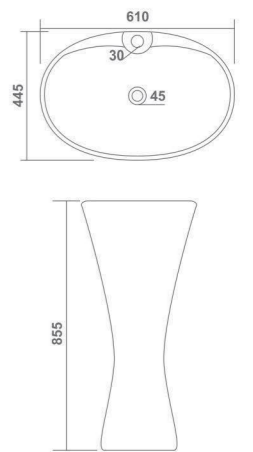

201-EWC S

525x370x410mm
MRP. : 1920/-

202-EWC P

515x370x420mm
MRP. : 1920/-

203-ANGLO S

600x465x420mm
MRP. : 4250/-

Exploring the World of Basins

5mm THICKNESS

104-RUBY

365x365x120mm
MRP. : 2800/-

105-SPARKLE

700x350x140mm
MRP. : 4150/-

106-SALVIA

630x395x120mm
MRP. : 4150/-

107-VENTO

355x280x135mm
MRP. : 3100/-

108-INOX

485x365x130mm
MRP. : 2900/-

109-LUDO

350x350x115mm
MRP. : 2650/-

111-ORIENT

475x375x130mm
MRP. : 2800/-

112-COMPASS

510x380x120mm
MRP. : 4450/-

3003-QUEENY

330x330x800mm
MRP. : 9200/-

3001-CROWNY

610x445x855mm
MRP. : 7324/-

3002-ROUND

445x445x855mm
MRP. : 6050/-

170-SPACY

510x435x390mm
MRP. : 6150/-