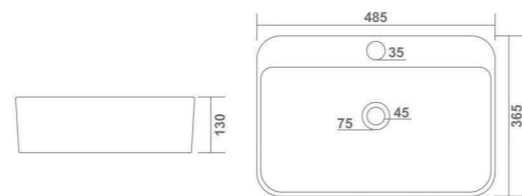

92-CRENZA

400x400x125mm
MRP. : 2800/-

95-AQUA

450x330x130mm
MRP. : 2800/-

102-CAPSULE

485x325x135mm
MRP. : 3350/-

103-SCOUT

480x370x130mm
MRP. : 3350/-

104-RUBY

365x365x120mm
MRP. : 2800/-

105-SPARKLE

700x350x140mm
MRP. : 4150/-

106-SALVIA

630x395x120mm
MRP. : 4150/-

107-VENTO

355x280x135mm
MRP. : 3100/-

108-INOX

485x365x130mm
MRP. : 2900/-

109-LUDO

350x350x115mm
MRP. : 2650/-

111-ORIENT

475x375x130mm
MRP. : 2800/-

112-COMPASS

510x380x120mm
MRP. : 4450/-