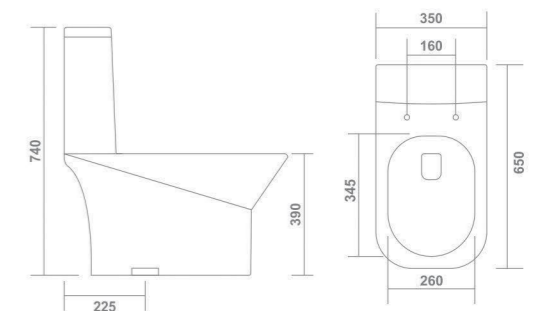

1139-LINO

660x355x720mm
S-Trap : 225mm (9")
MRP. : **10100/-**

1140-MARVEL

675x385x675mm
S-Trap : 225mm (9")
MRP. : **13700/-**

1141-CRETA

650x350x740mm
S-Trap : 225mm (9")
MRP. : **9250/-**

1142-VOLVO

665x350x750mm
S-Trap : 225/300mm (9"/12")
MRP. : 10300/-

1143-WIPRO

660x360x725mm
S-Trap : 225mm (9")
MRP. : 8995/-

1144-MILO

645x360x745mm
S-Trap : 220mm (9")
P-Trap
MRP. : 11000/-

1145-NIKE

685x340x740mm
S-Trap : 220mm (9")
MRP. : 10600/-

1146-BABY

520x270x550mm
S-Trap : 150mm
P-Trap
MRP. : 9700/-