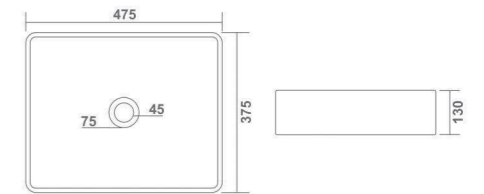

104-RUBY

365x365x120mm
MRP. : 2800/-

105-SPARKLE

700x350x140mm
MRP. : 4150/-

106-SALVIA

630x395x120mm
MRP. : 4150/-

107-VENTO

355x280x135mm
MRP. : 3100/-

108-INOX

485x365x130mm
MRP. : 2900/-

109-LUDO

350x350x115mm
MRP. : 2650/-

111-ORIENT

475x375x130mm
MRP. : 2800/-

112-COMPASS

510x380x120mm
MRP. : 4450/-