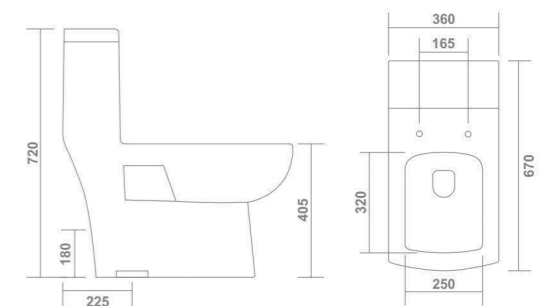

1111-ULTRA

655x350x745mm
S-Trap : 220mm (9")
P-Trap
MRP. : 8995/-

Wash Down
Flush

1112-EGRET

670x360x720mm
S-Trap : 225mm (9")
P-Trap
MRP. : 8995/-

Wash Down
Flush

1113-SENTA

660x330x770mm
S-Trap : 225mm (9")
P-Trap
MRP. : **9670/-**

1114-COLONA

655x350x730mm
S-Trap : 220/300mm (9"/12")
P-Trap
MRP. : **9250/-**

1115-VICTORIA

705x355x730mm
S-Trap : 225mm (9")
P-Trap
MRP. : **11200/-**

1116-CALVIN

670x345x745mm
S-Trap : 225mm (9")
MRP. : **10000/-**

1117-SWIZ

650x355x735mm
S-Trap : 225/300mm (9"/12")
P-Trap
MRP. : **8995/-**

1118-LIZAR

650x360x805mm
S-Trap : 225mm (9")
P-Trap
MRP. : **10000/-**

1119-DIAMOND

700x375x770mm
S-Trap : 220mm (9")
P-Trap
MRP. : 11071/-