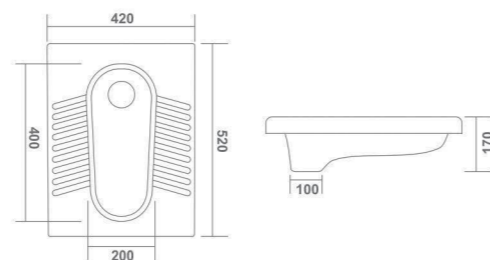

5013-SUPER

340x280x150mm
MRP. : **1100/-**

5014-PLAZMA

410x310x120mm
MRP. : **2750/-**
Also Available in Table Top

156-ELISE

325x335x580mm
MRP. : **3200/-**

154-HALF STALL

400x335x610mm
MRP. : **4100/-**

151-TOVA

300x290x390mm
MRP. : **2500/-**

157-FLAT BACK

320x285x450mm
MRP. : **2500/-**

ORISSA PAN 23''

600x455x280mm
MRP. : 1500/-

ORISSA PAN 20''

520x420x280mm
MRP. : 1180/-

CT-PAN

520x420x170mm
MRP. : 1180/-

ORISSA PAN 23''

595x470x275mm
MRP. : 2680/-

ORISSA PAN 20''

520x420x180mm
MRP. : 2380/-

P-TRAP

BIG P-TRAP