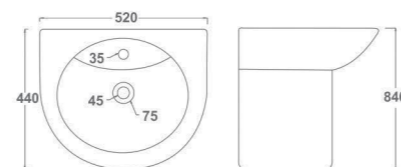

173-TORA

550x410x360mm
MRP. : 6296/-