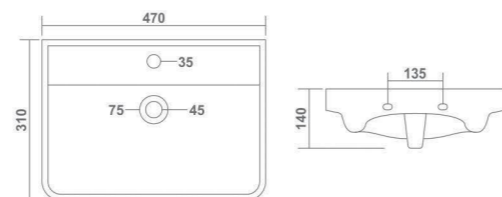

138-SOPHIYA SET

470x560x825mm
MRP. : 4100/-

140-LORENTA SET

410x520x850mm
MRP. : 4100/-

148-VICTORIA HALF SET

510x600x580mm
MRP. : 4000/-

138-SOPHIYA HALF SET

470x560x540mm
MRP. : 4000/-

145-DIAMOND HALF SET

530x590x570mm
MRP. : 4000/-

128-BONITA HALF SET

435x590x560mm
MRP. : 4000/-

140-LORENTA HALF SET

410x520x560mm
MRP. : 4000/-

131-VEGA HALF SET

470x570x540mm
MRP. : 4000/-

5005-ROYAL

370x265x175mm
MRP. : 1300/-

5006-IRIS

475x365x175mm
MRP. : 1250/-

5007-ZITA

470x310x140mm
MRP. : 1250/-

5008-REAL

325x400x130mm
MRP. : 1250/-

5009-SEEN

430x230x125mm
MRP. : 1250/-

5010-EBONY

430x345x135mm
MRP. : 2200/-

5011-SWAN

410x410x175mm
MRP. : **2300/-**

5012-CHERRY

415x415x215mm
MRP. : **1500/-**