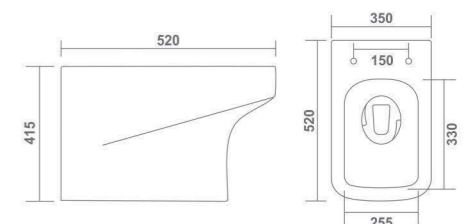

Rimless

207-STAR EWC

560x370x400mm
MRP. : 6500/-

208-TORAH EWC

545x345x450mm
MRP. : 5500/-

209-RIO

500x340x400mm
MRP. : 6600/-

Rimless

210-CYCLONE

520x350x415mm
MRP. : 7400/-

Rimless

Siphonic
Flush

205-SELVO CONCEALED

590x370x460mm
MRP. : 3200/-

204-SQUARE EWC S

570x335x400mm
MRP. : 3200/-

201-EWC S

525x370x410mm
MRP. : 1920/-

202-EWC P

515x370x420mm
MRP. : 1920/-

203-ANGLO S

600x465x420mm
MRP. : 4250/-

Exploring the World of Basins

5mm THICKNESS