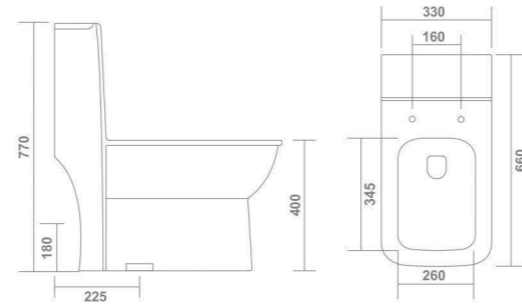

1111-ULTRA

655x350x745mm
S-Trap : 220mm (9")
P-Trap
MRP. : 8995/-

Wash Down
Flush

1112-EGRET

670x360x720mm
S-Trap : 225mm (9")
P-Trap
MRP. : 8995/-

Wash Down
Flush

1113-SENTA

660x330x770mm
S-Trap : 225mm (9")
P-Trap
MRP. : **9670/-**

1114-COLONA

655x350x730mm
S-Trap : 220/300mm (9"/12")
P-Trap
MRP. : **9250/-**

1115-VICTORIA

705x355x730mm
S-Trap : 225mm (9")
P-Trap
MRP. : **11200/-**

1116-CALVIN

670x345x745mm
S-Trap : 225mm (9")
MRP. : **10000/-**

1117-SWIZ

650x355x735mm
S-Trap : 225/300mm (9"/12")
P-Trap
MRP. : **8995/-**

1118-LIZAR

650x360x805mm
S-Trap : 225mm (9")
P-Trap
MRP. : **10000/-**

1119-DIAMOND

700x375x770mm
S-Trap : 220mm (9")
P-Trap
MRP. : 11071/-