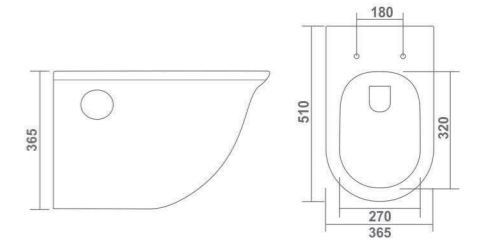

507-MILANO

525x360x360mm
MRP. : 7500/-

508-SEKMI

495x355x345mm
MRP. : 6900/-

509-BERRY

510x355x370mm
MRP. : 6400/-

510-SANDY

515x365x360mm
MRP. : 6695/-

Rimless

511-CAPTAIN

510x355x355mm
MRP. : 6665/-

512-SANKU

510x365x365mm
MRP. : 6695/-

Rimless

513-ZORA

505x365x330mm
MRP. : 7500/-

Rimless

Siphonic
Flush

514-RAUTELA

535x340x355mm
MRP. : 6665/-

515-ZARA

500x350x365mm
MRP : 6400/-

516-SEGAM

490x350x340mm
with UF Seat Cover
L.N. Key Fitting
MRP : 10450/-