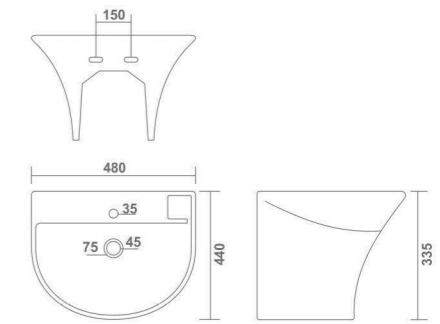

108-INOX

485x365x130mm
MRP. : 2900/-

109-LUDO

350x350x115mm
MRP. : 2650/-

111-ORIENT

475x375x130mm
MRP. : 2800/-

112-COMPASS

510x380x120mm
MRP. : 4450/-

3003-QUEENY

330x330x800mm
MRP. : 9200/-

3001-CROWNY

610x445x855mm
MRP. : 7324/-

3002-ROUND

445x445x855mm
MRP. : 6050/-

170-SPACY

510x435x390mm
MRP. : 6150/-

171-SALVO

480x440x335mm
MRP. : 4700/-

172-SOLO

520x440x840mm
MRP. : 6296/-

173-TORA

550x410x360mm
MRP. : 6296/-

174-GALAXY

480x440x335mm
MRP. : 5200/-

175-FUSION

490x470x390mm
MRP. : 6296/-

145-DIAMOND SET

530x590x900mm
MRP. : 4100/-

128-BONITA SET

435x590x855mm
MRP. : 4100/-

129-ALTIS SET

420x580x810mm
MRP. : 4100/-