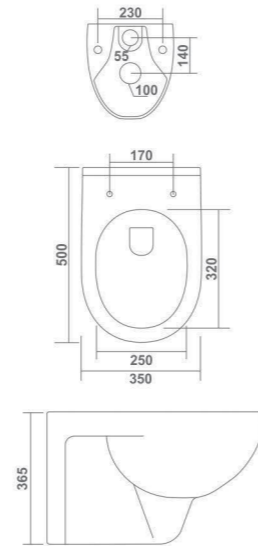

Rimless

Siphonic
Flush

514-RAUTELA

535x340x355mm
MRP. : 6665/-

515-ZARA

500x350x365mm
MRP : 6400/-

516-SEGAM

490x350x340mm
with UF Seat Cover
L.N. Key Fitting
MRP : 10450/-

517-TONI

510x365x350mm
MRP : 6800/-

518-VALENCIA

540x370x325mm
MRP : 6800/-

519-OPERA

510x355x355mm
MRP : 6800/-

206-RAMOS

500x350x400mm
MRP. : 6800/-

Rimless

207-STAR EWC

560x370x400mm
MRP. : 6500/-

208-TORAH EWC

545x345x450mm
MRP. : 5500/-

209-RIO

500x340x400mm
MRP. : 6600/-

Rimless

201-EWC S

525x370x410mm
MRP. : 1920/-

202-EWC P

515x370x420mm
MRP. : 1920/-

203-ANGLO S

600x465x420mm
MRP. : 4250/-

Exploring the World of Basins

5mm THICKNESS