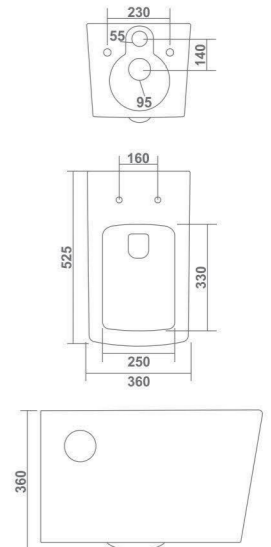

507-MILANO

525x360x360mm
MRP. : 7500/-

508-SEKMI

495x355x345mm
MRP. : 6900/-