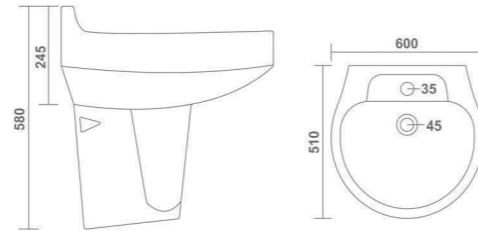

131-VEGA SET

470x570x815mm
MRP. : 4100/-

148-VICTORIA SET

510x600x915mm
MRP. : 4100/-

146-MINI VOLVO SET

370x470x815mm
MRP. : 3500/-

147-SIMPLE SET

430x555x890mm
MRP. : 4100/-

138-SOPHIYA SET

470x560x825mm
MRP. : 4100/-

140-LORENTA SET

410x520x850mm
MRP. : 4100/-

148-VICTORIA HALF SET

510x600x580mm
MRP. : 4000/-

138-SOPHIYA HALF SET

470x560x540mm
MRP. : 4000/-

145-DIAMOND HALF SET

530x590x570mm
MRP. : 4000/-

128-BONITA HALF SET

435x590x560mm
MRP. : 4000/-

140-LORENTA HALF SET

410x520x560mm
MRP. : 4000/-

131-VEGA HALF SET

470x570x540mm
MRP. : 4000/-