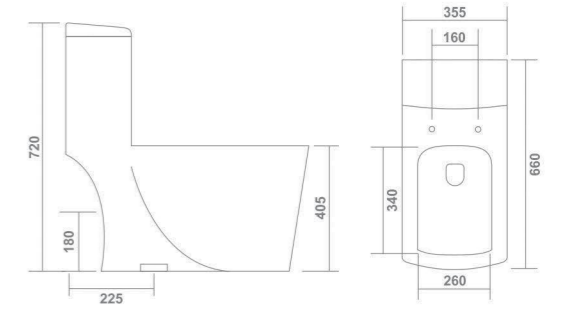

Rimless

Siphonic
Flush

1133-RETRO

645x360x745mm
S-Trap : 220/300mm (9"/12")
P-Trap
MRP. : **11800/-**

1134-UKRAINE

680x360x730mm
S-Trap : 220mm (9")
MRP. : **10790/-**

1135-SPINZ

705x370x670mm
S-Trap : 220mm (9")
P-Trap
MRP. : **8800/-**

1139-LINO

660x355x720mm
S-Trap : 225mm (9")
MRP. : **10100/-**

1140-MARVEL

675x385x675mm
S-Trap : 225mm (9")
MRP. : **13700/-**

1141-CRETA

650x350x740mm
S-Trap : 225mm (9")
MRP. : **9250/-**

1142-VOLVO

665x350x750mm
S-Trap : 225/300mm (9"/12")
MRP. : 10300/-