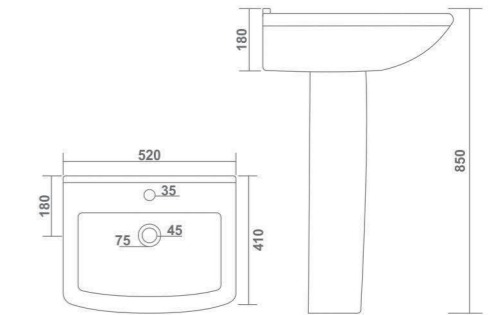

175-FUSION

490x470x390mm
MRP. : 6296/-

145-DIAMOND SET

530x590x900mm
MRP. : 4100/-

128-BONITA SET

435x590x855mm
MRP. : 4100/-

129-ALTIS SET

420x580x810mm
MRP. : 4100/-

131-VEGA SET

470x570x815mm
MRP. : 4100/-

148-VICTORIA SET

510x600x915mm
MRP. : 4100/-

146-MINI VOLVO SET

370x470x815mm
MRP. : 3500/-

147-SIMPLE SET

430x555x890mm
MRP. : 4100/-

138-SOPHIYA SET

470x560x825mm
MRP. : 4100/-

140-LORENTA SET

410x520x850mm
MRP. : 4100/-

148-VICTORIA HALF SET

510x600x580mm
MRP. : 4000/-

138-SOPHIYA HALF SET

470x560x540mm
MRP. : 4000/-

145-DIAMOND HALF SET

530x590x570mm
MRP. : 4000/-

128-BONITA HALF SET

435x590x560mm
MRP. : 4000/-

140-LORENTA HALF SET

410x520x560mm
MRP. : 4000/-

131-VEGA HALF SET

470x570x540mm
MRP. : 4000/-