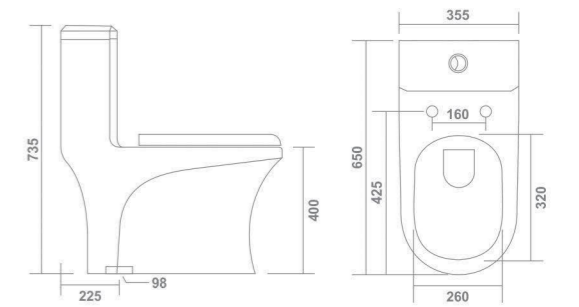

1111-ULTRA

655x350x745mm
S-Trap : 220mm (9")
P-Trap
MRP. : 8995/-

Wash Down
Flush

1112-EGRET

670x360x720mm
S-Trap : 225mm (9")
P-Trap
MRP. : 8995/-

Wash Down
Flush

1113-SENTA

660x330x770mm
S-Trap : 225mm (9")
P-Trap
MRP. : **9670/-**

1114-COLONA

655x350x730mm
S-Trap : 220/300mm (9"/12")
P-Trap
MRP. : **9250/-**

1115-VICTORIA

705x355x730mm
S-Trap : 225mm (9")
P-Trap
MRP. : **11200/-**

1116-CALVIN

670x345x745mm
S-Trap : 225mm (9")
MRP. : **10000/-**

1117-SWIZ

650x355x735mm
S-Trap : 225/300mm (9"/12")
P-Trap
MRP. : **8995/-**

1118-LIZAR

650x360x805mm
S-Trap : 225mm (9")
P-Trap
MRP. : **10000/-**

1119-DIAMOND

700x375x770mm
S-Trap : 220mm (9")
P-Trap
MRP. : 11071/-

Wash Down
Flush

1120-TESLA

670x355x735mm
S-Trap : 220mm (9")
MRP. : 8995/-

Wash Down
Flush

1121-QUBA

685x365x735mm
S-Trap : 100/220mm (4"/9")
P-Trap
MRP. : 9250/-

Wash Down
Flush

1122-TOKO