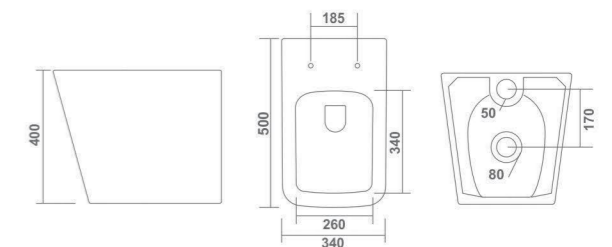

Rimless

207-STAR EWC

560x370x400mm
MRP. : 6500/-

208-TORAH EWC

545x345x450mm
MRP. : 5500/-

209-RIO

500x340x400mm
MRP. : 6600/-

Rimless

210-CYCLONE

520x350x415mm
MRP. : 7400/-

Rimless

Siphonic
Flush

205-SELVO CONCEALED

590x370x460mm
MRP. : 3200/-

204-SQUARE EWC S

570x335x400mm
MRP. : 3200/-