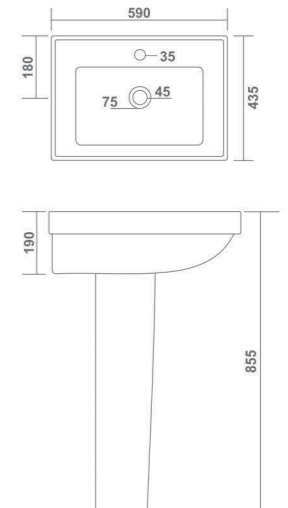

171-SALVO

480x440x335mm
MRP. : 4700/-

172-SOLO

520x440x840mm
MRP. : 6296/-

173-TORA

550x410x360mm
MRP. : 6296/-

174-GALAXY

480x440x335mm
MRP. : 5200/-

175-FUSION

490x470x390mm
MRP. : 6296/-

145-DIAMOND SET

530x590x900mm
MRP. : 4100/-

128-BONITA SET

435x590x855mm
MRP. : 4100/-

129-ALTIS SET

420x580x810mm
MRP. : 4100/-

138-SOPHIYA SET

470x560x825mm
MRP. : 4100/-

140-LORENTA SET

410x520x850mm
MRP. : 4100/-

148-VICTORIA HALF SET

510x600x580mm
MRP. : 4000/-

138-SOPHIYA HALF SET

470x560x540mm
MRP. : 4000/-

145-DIAMOND HALF SET

530x590x570mm
MRP. : 4000/-

128-BONITA HALF SET

435x590x560mm
MRP. : 4000/-

140-LORENTA HALF SET

410x520x560mm
MRP. : 4000/-

131-VEGA HALF SET

470x570x540mm
MRP. : 4000/-