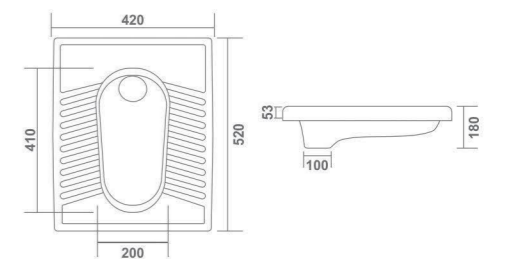

5013-SUPER

340x280x150mm
MRP. : **1100/-**

5014-PLAZMA

410x310x120mm
MRP. : **2750/-**
Also Available in Table Top

156-ELISE

325x335x580mm
MRP. : **3200/-**

154-HALF STALL

400x335x610mm
MRP. : **4100/-**

CT-PAN

520x420x170mm
MRP. : 1180/-

ORISSA PAN 23''

595x470x275mm
MRP. : 2680/-

ORISSA PAN 20''

520x420x180mm
MRP. : 2380/-

P-TRAP

BIG P-TRAP