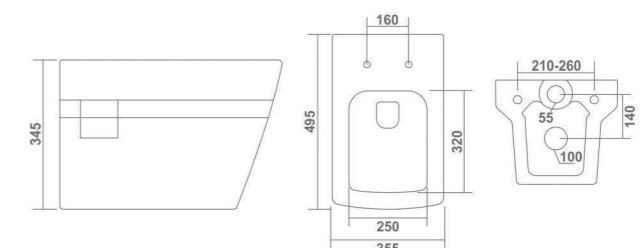

507-MILANO

525x360x360mm
MRP. : 7500/-

508-SEKMI

495x355x345mm
MRP. : 6900/-

509-BERRY

510x355x370mm
MRP. : 6400/-

510-SANDY

515x365x360mm
MRP. : 6695/-