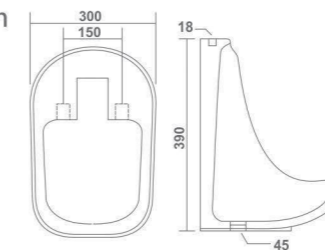

300x290x390mm
MRP. : **2500/-**

157-FLAT BACK