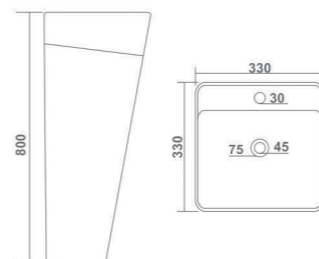

92-CRENZA

400x400x125mm
MRP. : 2800/-

95-AQUA

450x330x130mm
MRP. : 2800/-

102-CAPSULE

485x325x135mm
MRP. : 3350/-

103-SCOUT

480x370x130mm
MRP. : 3350/-

104-RUBY

365x365x120mm
MRP. : 2800/-

105-SPARKLE

700x350x140mm
MRP. : 4150/-

106-SALVIA

630x395x120mm
MRP. : 4150/-

107-VENTO

355x280x135mm
MRP. : 3100/-

108-INOX

485x365x130mm
MRP. : 2900/-

109-LUDO

350x350x115mm
MRP. : 2650/-

111-ORIENT

475x375x130mm
MRP. : 2800/-

112-COMPASS

510x380x120mm
MRP. : 4450/-

3003-QUEENY

330x330x800mm
MRP. : 9200/-

3001-CROWNY

610x445x855mm
MRP. : 7324/-

3002-ROUND

445x445x855mm
MRP. : 6050/-

170-SPACY

510x435x390mm
MRP. : 6150/-