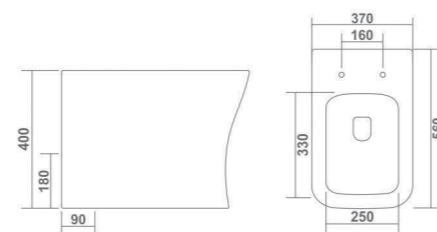

517-TONI

510x365x350mm
MRP : 6800/-

518-VALENCIA

540x370x325mm
MRP : 6800/-

519-OPERA

510x355x355mm
MRP : 6800/-

206-RAMOS

500x350x400mm
MRP. : 6800/-

Rimless

207-STAR EWC

560x370x400mm
MRP. : 6500/-

208-TORAH EWC

545x345x450mm
MRP. : 5500/-

209-RIO

500x340x400mm
MRP. : 6600/-

Rimless

210-CYCLONE

520x350x415mm
MRP. : 7400/-

Rimless

Siphonic
Flush

205-SELVO CONCEALED

590x370x460mm
MRP. : 3200/-

204-SQUARE EWC S

570x335x400mm
MRP. : 3200/-

201-EWC S

525x370x410mm
MRP. : 1920/-

202-EWC P

515x370x420mm
MRP. : 1920/-

203-ANGLO S

600x465x420mm
MRP. : 4250/-

Exploring the World of Basins

5mm THICKNESS