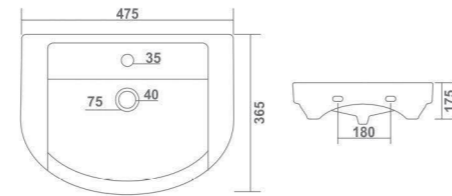

138-SOPHIYA SET

470x560x825mm
MRP. : 4100/-

140-LORENTA SET

410x520x850mm
MRP. : 4100/-

148-VICTORIA HALF SET

510x600x580mm
MRP. : 4000/-

138-SOPHIYA HALF SET

470x560x540mm
MRP. : 4000/-

145-DIAMOND HALF SET

530x590x570mm
MRP. : 4000/-

128-BONITA HALF SET

435x590x560mm
MRP. : 4000/-

140-LORENTA HALF SET

410x520x560mm
MRP. : 4000/-

131-VEGA HALF SET

470x570x540mm
MRP. : 4000/-

5005-ROYAL

370x265x175mm
MRP. : 1300/-

5006-IRIS

475x365x175mm
MRP. : 1250/-

5007-ZITA

470x310x140mm
MRP. : 1250/-

5008-REAL

325x400x130mm
MRP. : 1250/-