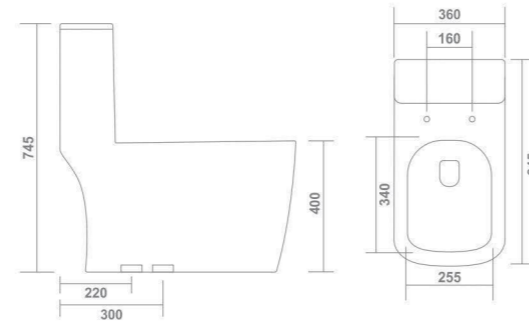

1133-RETRO

645x360x745mm
S-Trap : 220/300mm (9"/12")
P-Trap
MRP. : **11800/-**