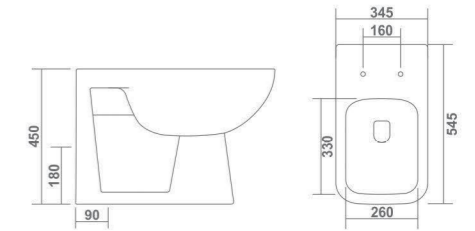

517-TONI

510x365x350mm
MRP : 6800/-

518-VALENCIA

540x370x325mm
MRP : 6800/-

519-OPERA

510x355x355mm
MRP : 6800/-

206-RAMOS

500x350x400mm
MRP. : 6800/-

Rimless

207-STAR EWC

560x370x400mm
MRP. : 6500/-

208-TORAH EWC

545x345x450mm
MRP. : 5500/-

209-RIO

500x340x400mm
MRP. : 6600/-

Rimless

210-CYCLONE

520x350x415mm
MRP. : 7400/-

Rimless

Siphonic
Flush

205-SELVO CONCEALED

590x370x460mm
MRP. : 3200/-

204-SQUARE EWC S

570x335x400mm
MRP. : 3200/-

201-EWC S

525x370x410mm
MRP. : 1920/-

202-EWC P

515x370x420mm
MRP. : 1920/-

203-ANGLO S

600x465x420mm
MRP. : 4250/-

Exploring the World of Basins

5mm THICKNESS