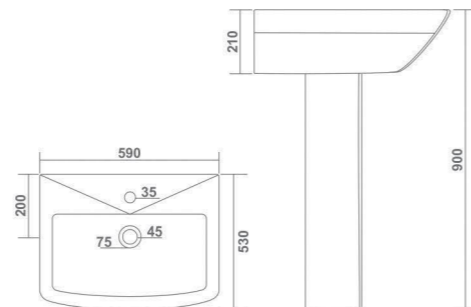

3003-QUEENY

330x330x800mm
MRP. : 9200/-

3001-CROWNY

610x445x855mm
MRP. : 7324/-

3002-ROUND

445x445x855mm
MRP. : 6050/-

170-SPACY

510x435x390mm
MRP. : 6150/-

171-SALVO

480x440x335mm
MRP. : 4700/-

172-SOLO

520x440x840mm
MRP. : 6296/-

173-TORA

550x410x360mm
MRP. : 6296/-

174-GALAXY

480x440x335mm
MRP. : 5200/-

175-FUSION

490x470x390mm
MRP. : 6296/-

145-DIAMOND SET

530x590x900mm
MRP. : 4100/-

128-BONITA SET

435x590x855mm
MRP. : 4100/-

129-ALTIS SET

420x580x810mm
MRP. : 4100/-

131-VEGA SET

470x570x815mm
MRP. : 4100/-

148-VICTORIA SET

510x600x915mm
MRP. : 4100/-

146-MINI VOLVO SET

370x470x815mm
MRP. : 3500/-

147-SIMPLE SET

430x555x890mm
MRP. : 4100/-