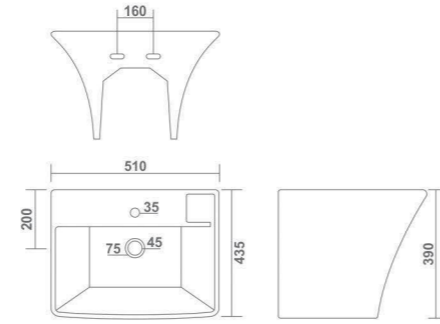

104-RUBY

365x365x120mm
MRP. : 2800/-

105-SPARKLE

700x350x140mm
MRP. : 4150/-

106-SALVIA

630x395x120mm
MRP. : 4150/-

107-VENTO

355x280x135mm
MRP. : 3100/-

108-INOX

485x365x130mm
MRP. : 2900/-

109-LUDO

350x350x115mm
MRP. : 2650/-

111-ORIENT

475x375x130mm
MRP. : 2800/-

112-COMPASS

510x380x120mm
MRP. : 4450/-

3003-QUEENY

330x330x800mm
MRP. : 9200/-

3001-CROWNY

610x445x855mm
MRP. : 7324/-

3002-ROUND

445x445x855mm
MRP. : 6050/-

170-SPACY

510x435x390mm
MRP. : 6150/-

171-SALVO

480x440x335mm
MRP. : 4700/-

172-SOLO

520x440x840mm
MRP. : 6296/-

173-TORA

550x410x360mm
MRP. : 6296/-

174-GALAXY

480x440x335mm
MRP. : 5200/-