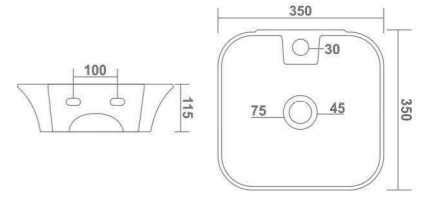

92-CRENZA

400x400x125mm
MRP. : 2800/-

95-AQUA

450x330x130mm
MRP. : 2800/-

102-CAPSULE

485x325x135mm
MRP. : 3350/-

103-SCOUT

480x370x130mm
MRP. : 3350/-

104-RUBY

365x365x120mm
MRP. : 2800/-

105-SPARKLE

700x350x140mm
MRP. : 4150/-

106-SALVIA

630x395x120mm
MRP. : 4150/-

107-VENTO

355x280x135mm
MRP. : 3100/-

108-INOX

485x365x130mm
MRP. : 2900/-

109-LUDO

350x350x115mm
MRP. : 2650/-

111-ORIENT

475x375x130mm
MRP. : 2800/-

112-COMPASS

510x380x120mm
MRP. : 4450/-