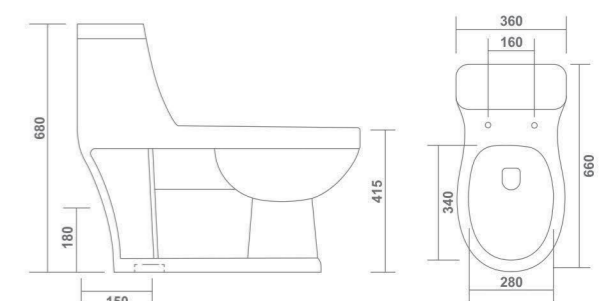

1139-LINO

660x355x720mm
S-Trap : 225mm (9")
MRP. : **10100/-**

1140-MARVEL

675x385x675mm
S-Trap : 225mm (9")
MRP. : **13700/-**

1141-CRETA

650x350x740mm
S-Trap : 225mm (9")
MRP. : **9250/-**

1142-VOLVO

665x350x750mm
S-Trap : 225/300mm (9"/12")
MRP. : 10300/-

1143-WIPRO

660x360x725mm
S-Trap : 225mm (9")
MRP. : 8995/-

1144-MILO

645x360x745mm
S-Trap : 220mm (9")
P-Trap
MRP. : 11000/-

1145-NIKE

685x340x740mm
S-Trap : 220mm (9")
MRP. : 10600/-

1146-BABY

520x270x550mm
S-Trap : 150mm
P-Trap
MRP. : 9700/-