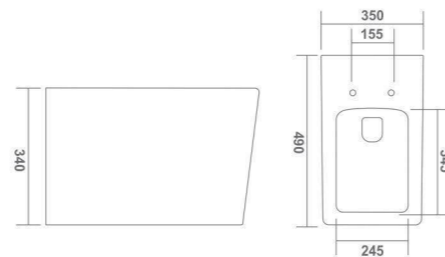

Rimless

Siphonic
Flush

514-RAUTELA

535x340x355mm
MRP. : 6665/-

515-ZARA

500x350x365mm
MRP : 6400/-

516-SEGAM

490x350x340mm
with UF Seat Cover
L.N. Key Fitting
MRP : 10450/-