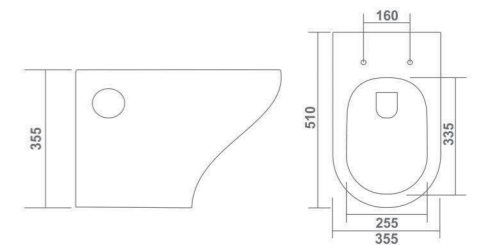

517-TONI

510x365x350mm
MRP : 6800/-

518-VALENCIA

540x370x325mm
MRP : 6800/-

519-OPERA

510x355x355mm
MRP : 6800/-

206-RAMOS

500x350x400mm
MRP. : 6800/-

Rimless

207-STAR EWC

560x370x400mm
MRP. : 6500/-

208-TORAH EWC

545x345x450mm
MRP. : 5500/-

209-RIO

500x340x400mm
MRP. : 6600/-

Rimless

201-EWC S

525x370x410mm
MRP. : 1920/-

202-EWC P

515x370x420mm
MRP. : 1920/-

203-ANGLO S

600x465x420mm
MRP. : 4250/-

Exploring the World of Basins

5mm THICKNESS