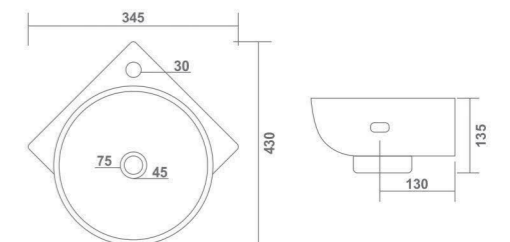

138-SOPHIYA SET

470x560x825mm
MRP. : 4100/-

140-LORENTA SET

410x520x850mm
MRP. : 4100/-

148-VICTORIA HALF SET

510x600x580mm
MRP. : 4000/-

138-SOPHIYA HALF SET

470x560x540mm
MRP. : 4000/-

145-DIAMOND HALF SET

530x590x570mm
MRP. : 4000/-

128-BONITA HALF SET

435x590x560mm
MRP. : 4000/-

140-LORENTA HALF SET

410x520x560mm
MRP. : 4000/-

131-VEGA HALF SET

470x570x540mm
MRP. : 4000/-

5005-ROYAL

370x265x175mm
MRP. : 1300/-

5006-IRIS

475x365x175mm
MRP. : 1250/-

5007-ZITA

470x310x140mm
MRP. : 1250/-

5008-REAL

325x400x130mm
MRP. : 1250/-

5009-SEEN

430x230x125mm
MRP. : 1250/-

5010-EBONY

430x345x135mm
MRP. : 2200/-

5011-SWAN

410x410x175mm
MRP. : **2300/-**

5012-CHERRY

415x415x215mm
MRP. : **1500/-**