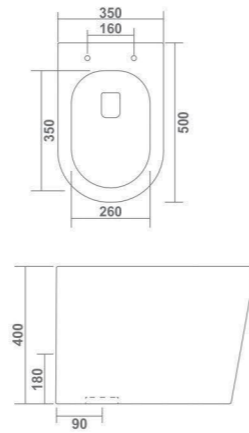

517-TONI

510x365x350mm
MRP : 6800/-

518-VALENCIA

540x370x325mm
MRP : 6800/-

519-OPERA

510x355x355mm
MRP : 6800/-

206-RAMOS

500x350x400mm
MRP. : 6800/-

Rimless

207-STAR EWC

560x370x400mm
MRP. : 6500/-

208-TORAH EWC

545x345x450mm
MRP. : 5500/-

209-RIO

500x340x400mm
MRP. : 6600/-

Rimless

210-CYCLONE

520x350x415mm
MRP. : 7400/-

Rimless

Siphonic
Flush

205-SELVO CONCEALED

590x370x460mm
MRP. : 3200/-

204-SQUARE EWC S

570x335x400mm
MRP. : 3200/-

201-EWC S

525x370x410mm
MRP. : 1920/-

202-EWC P

515x370x420mm
MRP. : 1920/-

203-ANGLO S

600x465x420mm
MRP. : 4250/-

Exploring the World of Basins

5mm THICKNESS