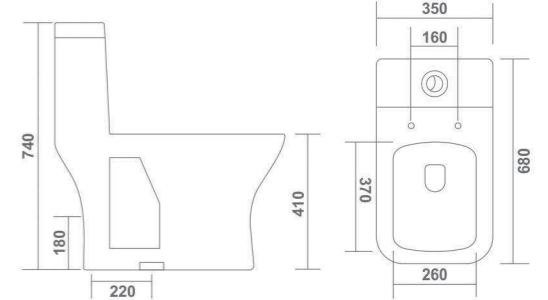

1114-COLONA

655x350x730mm
S-Trap : 220/300mm (9"/12")
P-Trap
MRP. : **9250/-**

1115-VICTORIA

705x355x730mm
S-Trap : 225mm (9")
P-Trap
MRP. : **11200/-**

1116-CALVIN

670x345x745mm
S-Trap : 225mm (9")
MRP. : **10000/-**

1117-SWIZ

650x355x735mm
S-Trap : 225/300mm (9"/12")
P-Trap
MRP. : **8995/-**

1118-LIZAR

650x360x805mm
S-Trap : 225mm (9")
P-Trap
MRP. : **10000/-**

1119-DIAMOND

700x375x770mm
S-Trap : 220mm (9")
P-Trap
MRP. : 11071/-

700x370x810mm
S-Trap : 220mm (9")
P-Trap
MRP. : 9670/-

Wash Down
Flush

1124-ORBIT

680x350x740mm
S-Trap : 220mm (9")
MRP. : 8995/-

Wash Down
Flush

1126-ARIX

665x335x755mm
S-Trap : 220mm (9")
P-Trap
MRP. : 8995/-

Wash Down
Flush

Leox[™]
CERAMIC

Leox[™]
CERAMIC

1127-TEXA

660x370x735mm
S-Trap : 225mm (9")
P-Trap
MRP. : **10700/-**

Wash Down
Flush

1128-DENIM

665x380x760mm
S-Trap : 225mm (9")
P-Trap
MRP. : **10900/-**