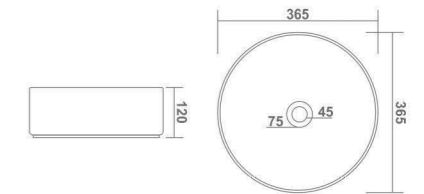

92-CRENZA

400x400x125mm
MRP. : 2800/-

95-AQUA

450x330x130mm
MRP. : 2800/-

102-CAPSULE

485x325x135mm
MRP. : 3350/-

103-SCOUT

480x370x130mm
MRP. : 3350/-

104-RUBY

365x365x120mm
MRP. : 2800/-

105-SPARKLE

700x350x140mm
MRP. : 4150/-

106-SALVIA

630x395x120mm
MRP. : 4150/-

107-VENTO

355x280x135mm
MRP. : 3100/-

108-INOX

485x365x130mm
MRP. : 2900/-

109-LUDO

350x350x115mm
MRP. : 2650/-

111-ORIENT

475x375x130mm
MRP. : 2800/-

112-COMPASS

510x380x120mm
MRP. : 4450/-