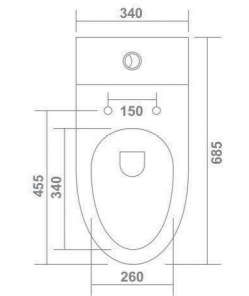

1114-COLONA

655x350x730mm
S-Trap : 220/300mm (9"/12")
P-Trap
MRP. : **9250/-**

1115-VICTORIA

705x355x730mm
S-Trap : 225mm (9")
P-Trap
MRP. : **11200/-**

1116-CALVIN

670x345x745mm
S-Trap : 225mm (9")
MRP. : **10000/-**

Wash Down
Flush

1129-RONI

620x360x790mm
S-Trap : 220mm (9")
P-Trap
MRP. : **9990/-**

Wash Down
Flush

1130-SPOTY

665x360x760mm
S-Trap : 220/300mm (9"/12")
MRP. : **10790/-**

Rimless

Siphonic
Flush

1139-LINO

660x355x720mm
S-Trap : 225mm (9")
MRP. : **10100/-**

1140-MARVEL

675x385x675mm
S-Trap : 225mm (9")
MRP. : **13700/-**

1141-CRETA

650x350x740mm
S-Trap : 225mm (9")
MRP. : **9250/-**

1142-VOLVO

665x350x750mm
S-Trap : 225/300mm (9"/12")
MRP. : 10300/-

1143-WIPRO

660x360x725mm
S-Trap : 225mm (9")
MRP. : 8995/-

1144-MILO

645x360x745mm
S-Trap : 220mm (9")
P-Trap
MRP. : 11000/-

1145-NIKE

685x340x740mm
S-Trap : 220mm (9")
MRP. : 10600/-

1146-BABY

520x270x550mm
S-Trap : 150mm
P-Trap
MRP. : 9700/-