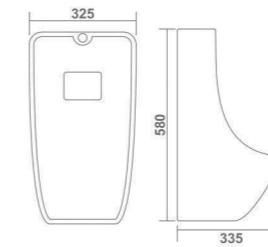

145-DIAMOND HALF SET

530x590x570mm
MRP. : 4000/-

128-BONITA HALF SET

435x590x560mm
MRP. : 4000/-

140-LORENTA HALF SET

410x520x560mm
MRP. : 4000/-

131-VEGA HALF SET

470x570x540mm
MRP. : 4000/-

5005-ROYAL

370x265x175mm
MRP. : 1300/-

5006-IRIS

475x365x175mm
MRP. : 1250/-

5007-ZITA

470x310x140mm
MRP. : 1250/-

5008-REAL

325x400x130mm
MRP. : 1250/-

5009-SEEN

430x230x125mm
MRP. : 1250/-

5010-EBONY

430x345x135mm
MRP. : 2200/-

5011-SWAN

410x410x175mm
MRP. : **2300/-**

5012-CHERRY

415x415x215mm
MRP. : **1500/-**

5013-SUPER

340x280x150mm
MRP. : **1100/-**

5014-PLAZMA

410x310x120mm
MRP. : **2750/-**
Also Available in Table Top

156-ELISE

325x335x580mm
MRP. : **3200/-**

154-HALF STALL

400x335x610mm
MRP. : **4100/-**