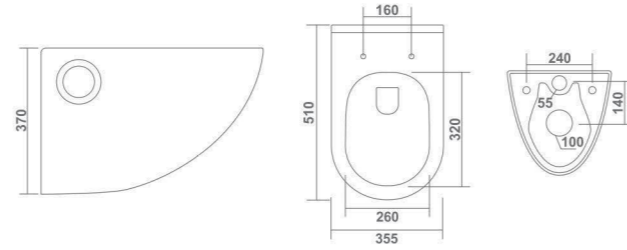

507-MILANO

525x360x360mm
MRP. : 7500/-

508-SEKMI

495x355x345mm
MRP. : 6900/-

509-BERRY

510x355x370mm
MRP. : 6400/-

510-SANDY

515x365x360mm
MRP. : 6695/-