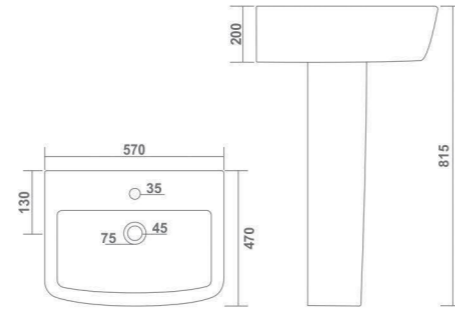

148-VICTORIA SET

510x600x915mm
MRP. : 4100/-