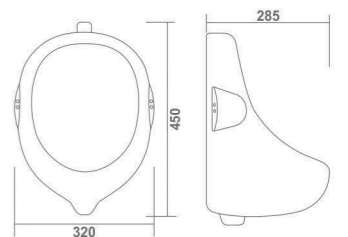

320x285x450mm
MRP. : **2500/-**