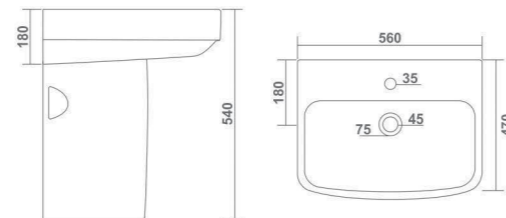

131-VEGA SET

470x570x815mm
MRP. : 4100/-

148-VICTORIA SET

510x600x915mm
MRP. : 4100/-

146-MINI VOLVO SET

370x470x815mm
MRP. : 3500/-

147-SIMPLE SET

430x555x890mm
MRP. : 4100/-

138-SOPHIYA SET

470x560x825mm
MRP. : 4100/-

140-LORENTA SET

410x520x850mm
MRP. : 4100/-

148-VICTORIA HALF SET

510x600x580mm
MRP. : 4000/-

138-SOPHIYA HALF SET

470x560x540mm
MRP. : 4000/-

145-DIAMOND HALF SET

530x590x570mm
MRP. : 4000/-

128-BONITA HALF SET

435x590x560mm
MRP. : 4000/-

140-LORENTA HALF SET

410x520x560mm
MRP. : 4000/-

131-VEGA HALF SET

470x570x540mm
MRP. : 4000/-