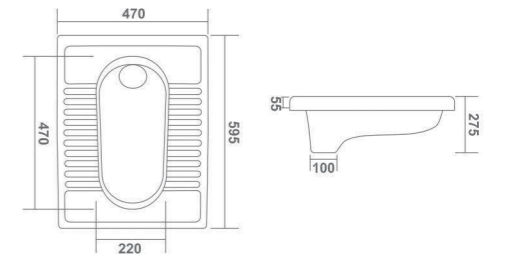

5013-SUPER

340x280x150mm
MRP. : **1100/-**

5014-PLAZMA

410x310x120mm
MRP. : **2750/-**
Also Available in Table Top

156-ELISE

325x335x580mm
MRP. : **3200/-**

154-HALF STALL

400x335x610mm
MRP. : **4100/-**

151-TOVA

300x290x390mm
MRP. : **2500/-**

157-FLAT BACK

320x285x450mm
MRP. : **2500/-**

ORISSA PAN 23''

600x455x280mm
MRP. : 1500/-

ORISSA PAN 20''

520x420x280mm
MRP. : 1180/-

CT-PAN

520x420x170mm
MRP. : 1180/-

ORISSA PAN 23''

595x470x275mm
MRP. : 2680/-

ORISSA PAN 20''

520x420x180mm
MRP. : 2380/-

P-TRAP

BIG P-TRAP