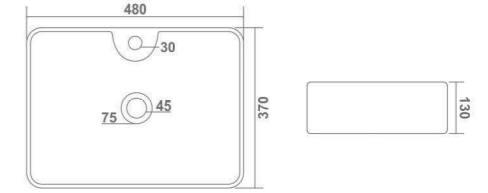

92-CRENZA

400x400x125mm
MRP. : 2800/-

95-AQUA

450x330x130mm
MRP. : 2800/-

102-CAPSULE

485x325x135mm
MRP. : 3350/-

103-SCOUT

480x370x130mm
MRP. : 3350/-

104-RUBY

365x365x120mm
MRP. : 2800/-

105-SPARKLE

700x350x140mm
MRP. : 4150/-

106-SALVIA

630x395x120mm
MRP. : 4150/-

107-VENTO

355x280x135mm
MRP. : 3100/-

108-INOX

485x365x130mm
MRP. : 2900/-

109-LUDO

350x350x115mm
MRP. : 2650/-

111-ORIENT

475x375x130mm
MRP. : 2800/-

112-COMPASS

510x380x120mm
MRP. : 4450/-