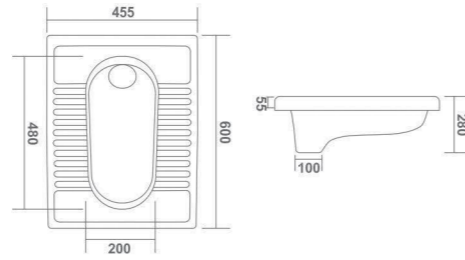

5009-SEEN

430x230x125mm
MRP. : 1250/-

5010-EBONY

430x345x135mm
MRP. : 2200/-

5011-SWAN

410x410x175mm
MRP. : **2300/-**

5012-CHERRY

415x415x215mm
MRP. : **1500/-**

5013-SUPER

340x280x150mm
MRP. : **1100/-**

5014-PLAZMA

410x310x120mm
MRP. : **2750/-**
Also Available in Table Top

156-ELISE

325x335x580mm
MRP. : **3200/-**

154-HALF STALL

400x335x610mm
MRP. : **4100/-**

151-TOVA

300x290x390mm
MRP. : **2500/-**

157-FLAT BACK

320x285x450mm
MRP. : **2500/-**

ORISSA PAN 23''

600x455x280mm
MRP. : 1500/-

ORISSA PAN 20''

520x420x280mm
MRP. : 1180/-

CT-PAN

520x420x170mm
MRP. : 1180/-

ORISSA PAN 23''

595x470x275mm
MRP. : 2680/-

ORISSA PAN 20''

520x420x180mm
MRP. : 2380/-

P-TRAP

BIG P-TRAP