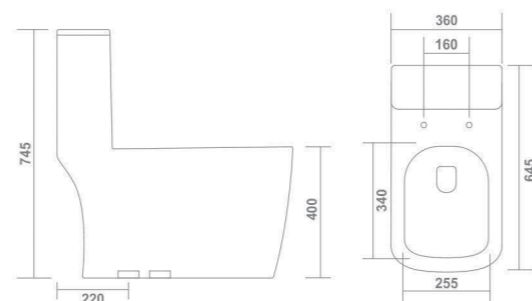

1139-LINO

660x355x720mm
S-Trap : 225mm (9")
MRP. : **10100/-**

1140-MARVEL

675x385x675mm
S-Trap : 225mm (9")
MRP. : **13700/-**

1141-CRETA

650x350x740mm
S-Trap : 225mm (9")
MRP. : **9250/-**

1142-VOLVO

665x350x750mm
S-Trap : 225/300mm (9"/12")
MRP. : 10300/-

1143-WIPRO

660x360x725mm
S-Trap : 225mm (9")
MRP. : 8995/-

1144-MILO

645x360x745mm
S-Trap : 220mm (9")
P-Trap
MRP. : 11000/-

1145-NIKE

685x340x740mm
S-Trap : 220mm (9")
MRP. : 10600/-

1146-BABY

520x270x550mm
S-Trap : 150mm
P-Trap
MRP. : 9700/-