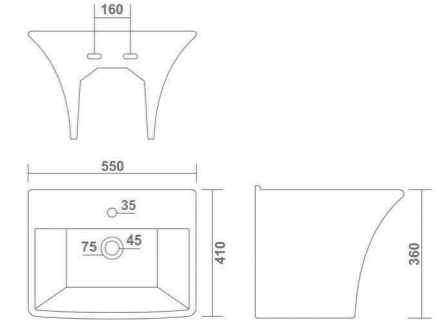

108-INOX

485x365x130mm
MRP. : 2900/-

109-LUDO

350x350x115mm
MRP. : 2650/-

111-ORIENT

475x375x130mm
MRP. : 2800/-

112-COMPASS

510x380x120mm
MRP. : 4450/-

3003-QUEENY

330x330x800mm
MRP. : 9200/-

3001-CROWNY

610x445x855mm
MRP. : 7324/-

3002-ROUND

445x445x855mm
MRP. : 6050/-

170-SPACY

510x435x390mm
MRP. : 6150/-

171-SALVO

480x440x335mm
MRP. : 4700/-

172-SOLO

520x440x840mm
MRP. : 6296/-

173-TORA

550x410x360mm
MRP. : 6296/-

174-GALAXY

480x440x335mm
MRP. : 5200/-

175-FUSION

490x470x390mm
MRP. : 6296/-

145-DIAMOND SET

530x590x900mm
MRP. : 4100/-

128-BONITA SET

435x590x855mm
MRP. : 4100/-

129-ALTIS SET

420x580x810mm
MRP. : 4100/-