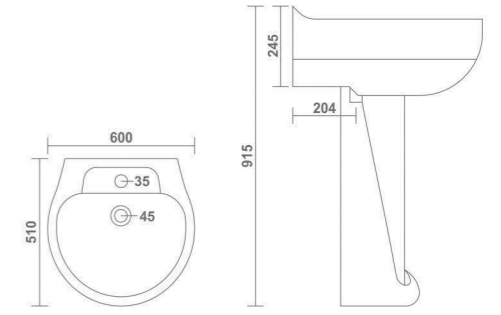

171-SALVO

480x440x335mm
MRP. : 4700/-

172-SOLO

520x440x840mm
MRP. : 6296/-

173-TORA

550x410x360mm
MRP. : 6296/-

174-GALAXY

480x440x335mm
MRP. : 5200/-

175-FUSION

490x470x390mm
MRP. : 6296/-

145-DIAMOND SET

530x590x900mm
MRP. : 4100/-

128-BONITA SET

435x590x855mm
MRP. : 4100/-

129-ALTIS SET

420x580x810mm
MRP. : 4100/-

131-VEGA SET

470x570x815mm
MRP. : 4100/-

148-VICTORIA SET

510x600x915mm
MRP. : 4100/-

146-MINI VOLVO SET

370x470x815mm
MRP. : 3500/-

147-SIMPLE SET

430x555x890mm
MRP. : 4100/-

138-SOPHIYA SET

470x560x825mm
MRP. : 4100/-

140-LORENTA SET

410x520x850mm
MRP. : 4100/-

148-VICTORIA HALF SET

510x600x580mm
MRP. : 4000/-

138-SOPHIYA HALF SET

470x560x540mm
MRP. : 4000/-