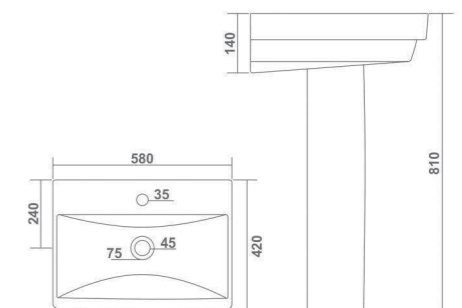

171-SALVO

480x440x335mm
MRP. : 4700/-

172-SOLO

520x440x840mm
MRP. : 6296/-

173-TORA

550x410x360mm
MRP. : 6296/-

174-GALAXY

480x440x335mm
MRP. : 5200/-

175-FUSION

490x470x390mm
MRP. : 6296/-

145-DIAMOND SET

530x590x900mm
MRP. : 4100/-

128-BONITA SET

435x590x855mm
MRP. : 4100/-

129-ALTIS SET

420x580x810mm
MRP. : 4100/-

131-VEGA SET

470x570x815mm
MRP. : 4100/-

148-VICTORIA SET

510x600x915mm
MRP. : 4100/-

146-MINI VOLVO SET

370x470x815mm
MRP. : 3500/-

147-SIMPLE SET

430x555x890mm
MRP. : 4100/-

138-SOPHIYA SET

470x560x825mm
MRP. : 4100/-

140-LORENTA SET

410x520x850mm
MRP. : 4100/-

148-VICTORIA HALF SET

510x600x580mm
MRP. : 4000/-

138-SOPHIYA HALF SET

470x560x540mm
MRP. : 4000/-