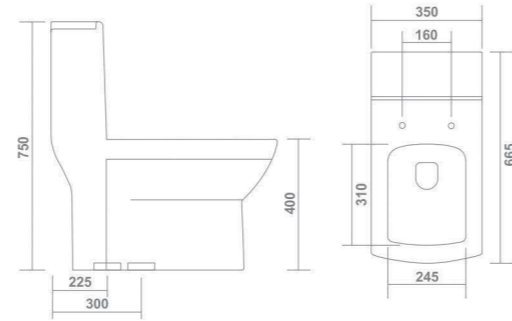

1139-LINO

660x355x720mm
S-Trap : 225mm (9")
MRP. : **10100/-**

1140-MARVEL

675x385x675mm
S-Trap : 225mm (9")
MRP. : **13700/-**

1141-CRETA

650x350x740mm
S-Trap : 225mm (9")
MRP. : **9250/-**

1142-VOLVO

665x350x750mm
S-Trap : 225/300mm (9"/12")
MRP. : 10300/-

1143-WIPRO

660x360x725mm
S-Trap : 225mm (9")
MRP. : 8995/-

1144-MILO

645x360x745mm
S-Trap : 220mm (9")
P-Trap
MRP. : 11000/-

1145-NIKE

685x340x740mm
S-Trap : 220mm (9")
MRP. : 10600/-

1146-BABY

520x270x550mm
S-Trap : 150mm
P-Trap
MRP. : 9700/-