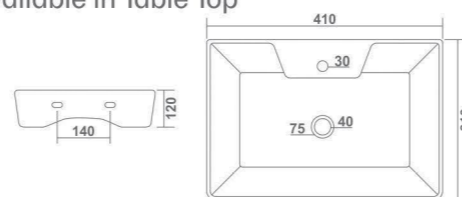

145-DIAMOND HALF SET

530x590x570mm
MRP. : 4000/-

128-BONITA HALF SET

435x590x560mm
MRP. : 4000/-

140-LORENTA HALF SET

410x520x560mm
MRP. : 4000/-

131-VEGA HALF SET

470x570x540mm
MRP. : 4000/-

5005-ROYAL

370x265x175mm
MRP. : 1300/-

5006-IRIS

475x365x175mm
MRP. : 1250/-

5007-ZITA

470x310x140mm
MRP. : 1250/-

5008-REAL

325x400x130mm
MRP. : 1250/-

5009-SEEN

430x230x125mm
MRP. : 1250/-

5010-EBONY

430x345x135mm
MRP. : 2200/-

5011-SWAN

410x410x175mm
MRP. : **2300/-**

5012-CHERRY

415x415x215mm
MRP. : **1500/-**

5013-SUPER

340x280x150mm
MRP. : **1100/-**

5014-PLAZMA

410x310x120mm
MRP. : **2750/-**
Also Available in Table Top

156-ELISE

325x335x580mm
MRP. : **3200/-**

154-HALF STALL

400x335x610mm
MRP. : **4100/-**