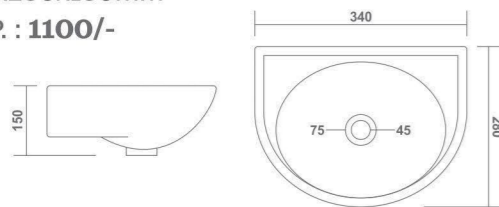

5005-ROYAL

370x265x175mm
MRP. : 1300/-

5006-IRIS

475x365x175mm
MRP. : 1250/-

5007-ZITA

470x310x140mm
MRP. : 1250/-

5008-REAL

325x400x130mm
MRP. : 1250/-

5009-SEEN

430x230x125mm
MRP. : 1250/-

5010-EBONY

430x345x135mm
MRP. : 2200/-

5011-SWAN

410x410x175mm
MRP. : **2300/-**

5012-CHERRY

415x415x215mm
MRP. : **1500/-**

5013-SUPER

340x280x150mm
MRP. : **1100/-**

5014-PLAZMA

410x310x120mm
MRP. : **2750/-**
Also Available in Table Top

156-ELISE

325x335x580mm
MRP. : **3200/-**

154-HALF STALL

400x335x610mm
MRP. : **4100/-**