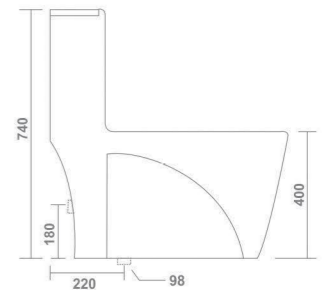

1139-LINO

660x355x720mm
S-Trap : 225mm (9")
MRP. : **10100/-**

1140-MARVEL

675x385x675mm
S-Trap : 225mm (9")
MRP. : **13700/-**

1141-CRETA

650x350x740mm
S-Trap : 225mm (9")
MRP. : **9250/-**

1142-VOLVO

665x350x750mm
S-Trap : 225/300mm (9"/12")
MRP. : 10300/-

1143-WIPRO

660x360x725mm
S-Trap : 225mm (9")
MRP. : 8995/-

1144-MILO

645x360x745mm
S-Trap : 220mm (9")
P-Trap
MRP. : 11000/-

1145-NIKE

685x340x740mm
S-Trap : 220mm (9")
MRP. : 10600/-

1146-BABY

520x270x550mm
S-Trap : 150mm
P-Trap
MRP. : 9700/-