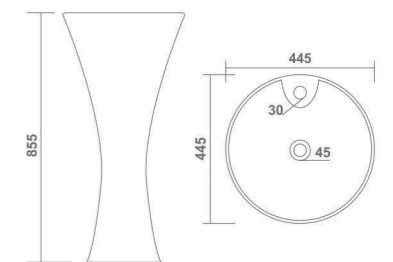

104-RUBY

365x365x120mm
MRP. : 2800/-

105-SPARKLE

700x350x140mm
MRP. : 4150/-

106-SALVIA

630x395x120mm
MRP. : 4150/-

107-VENTO

355x280x135mm
MRP. : 3100/-

108-INOX

485x365x130mm
MRP. : 2900/-

109-LUDO

350x350x115mm
MRP. : 2650/-

111-ORIENT

475x375x130mm
MRP. : 2800/-

112-COMPASS

510x380x120mm
MRP. : 4450/-

3003-QUEENY

330x330x800mm
MRP. : 9200/-

3001-CROWNY

610x445x855mm
MRP. : 7324/-

3002-ROUND

445x445x855mm
MRP. : 6050/-

170-SPACY

510x435x390mm
MRP. : 6150/-

171-SALVO

480x440x335mm
MRP. : 4700/-

172-SOLO

520x440x840mm
MRP. : 6296/-

173-TORA

550x410x360mm
MRP. : 6296/-

174-GALAXY

480x440x335mm
MRP. : 5200/-