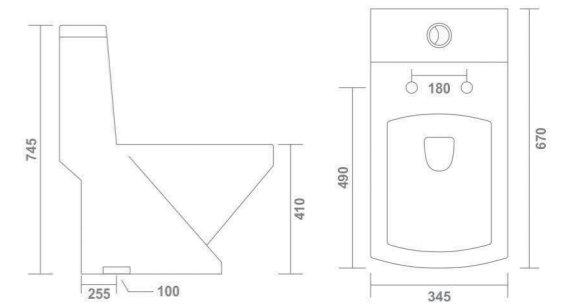

1111-ULTRA

655x350x745mm
S-Trap : 220mm (9")
P-Trap
MRP. : 8995/-

Wash Down
Flush

1112-EGRET

670x360x720mm
S-Trap : 225mm (9")
P-Trap
MRP. : 8995/-

Wash Down
Flush

1113-SENTA

660x330x770mm
S-Trap : 225mm (9")
P-Trap
MRP. : **9670/-**

1114-COLONA

655x350x730mm
S-Trap : 220/300mm (9"/12")
P-Trap
MRP. : **9250/-**

1115-VICTORIA

705x355x730mm
S-Trap : 225mm (9")
P-Trap
MRP. : **11200/-**

1116-CALVIN

670x345x745mm
S-Trap : 225mm (9")
MRP. : **10000/-**

1117-SWIZ

650x355x735mm
S-Trap : 225/300mm (9"/12")
P-Trap
MRP. : **8995/-**

1118-LIZAR

650x360x805mm
S-Trap : 225mm (9")
P-Trap
MRP. : **10000/-**

1119-DIAMOND

700x375x770mm
S-Trap : 220mm (9")
P-Trap
MRP. : 11071/-