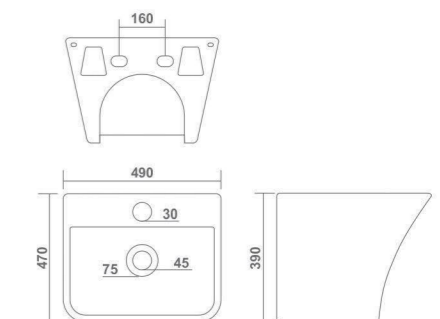

108-INOX

485x365x130mm
MRP. : 2900/-

109-LUDO

350x350x115mm
MRP. : 2650/-

111-ORIENT

475x375x130mm
MRP. : 2800/-

112-COMPASS

510x380x120mm
MRP. : 4450/-

3003-QUEENY

330x330x800mm
MRP. : 9200/-

3001-CROWNY

610x445x855mm
MRP. : 7324/-

3002-ROUND

445x445x855mm
MRP. : 6050/-

170-SPACY

510x435x390mm
MRP. : 6150/-

171-SALVO

480x440x335mm
MRP. : 4700/-

172-SOLO

520x440x840mm
MRP. : 6296/-

173-TORA

550x410x360mm
MRP. : 6296/-

174-GALAXY

480x440x335mm
MRP. : 5200/-

175-FUSION

490x470x390mm
MRP. : 6296/-

145-DIAMOND SET

530x590x900mm
MRP. : 4100/-

128-BONITA SET

435x590x855mm
MRP. : 4100/-

129-ALTIS SET

420x580x810mm
MRP. : 4100/-