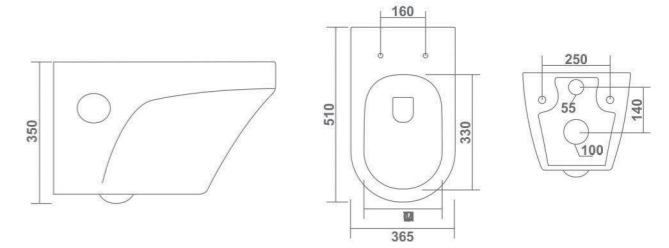

518-VALENCIA

540x370x325mm
MRP : 6800/-