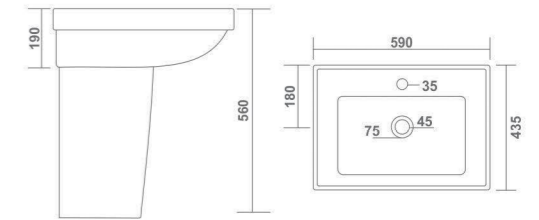

138-SOPHIYA SET

470x560x825mm
MRP. : 4100/-

140-LORENTA SET

410x520x850mm
MRP. : 4100/-

148-VICTORIA HALF SET

510x600x580mm
MRP. : 4000/-

138-SOPHIYA HALF SET

470x560x540mm
MRP. : 4000/-

145-DIAMOND HALF SET

530x590x570mm
MRP. : 4000/-

128-BONITA HALF SET

435x590x560mm
MRP. : 4000/-

140-LORENTA HALF SET

410x520x560mm
MRP. : 4000/-

131-VEGA HALF SET

470x570x540mm
MRP. : 4000/-