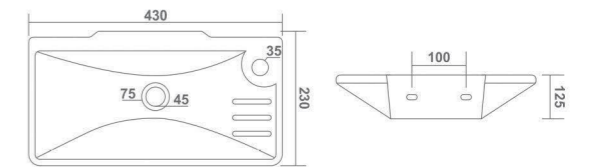

5010-EBONY

430x345x135mm
MRP. : 2200/-