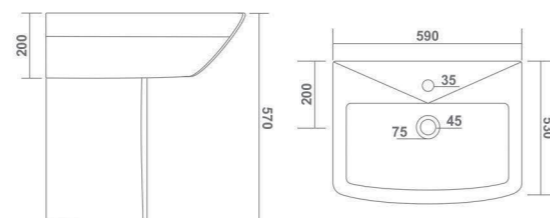

131-VEGA SET

470x570x815mm
MRP. : 4100/-

148-VICTORIA SET

510x600x915mm
MRP. : 4100/-

146-MINI VOLVO SET

370x470x815mm
MRP. : 3500/-

147-SIMPLE SET

430x555x890mm
MRP. : 4100/-

138-SOPHIYA SET

470x560x825mm
MRP. : 4100/-

140-LORENTA SET

410x520x850mm
MRP. : 4100/-

148-VICTORIA HALF SET

510x600x580mm
MRP. : 4000/-

138-SOPHIYA HALF SET

470x560x540mm
MRP. : 4000/-

145-DIAMOND HALF SET

530x590x570mm
MRP. : 4000/-

128-BONITA HALF SET

435x590x560mm
MRP. : 4000/-

140-LORENTA HALF SET

410x520x560mm
MRP. : 4000/-

131-VEGA HALF SET

470x570x540mm
MRP. : 4000/-