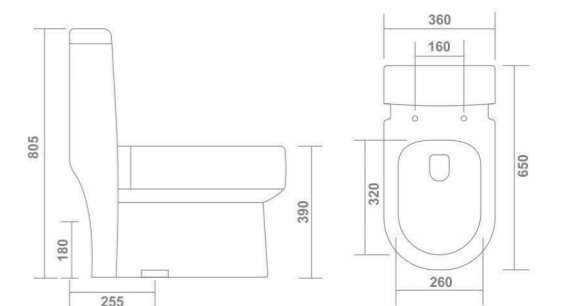

1111-ULTRA

655x350x745mm
S-Trap : 220mm (9")
P-Trap
MRP. : 8995/-

Wash Down
Flush

1112-EGRET

670x360x720mm
S-Trap : 225mm (9")
P-Trap
MRP. : 8995/-

Wash Down
Flush

1113-SENTA

660x330x770mm
S-Trap : 225mm (9")
P-Trap
MRP. : **9670/-**

1114-COLONA

655x350x730mm
S-Trap : 220/300mm (9"/12")
P-Trap
MRP. : **9250/-**

1115-VICTORIA

705x355x730mm
S-Trap : 225mm (9")
P-Trap
MRP. : **11200/-**

1116-CALVIN

670x345x745mm
S-Trap : 225mm (9")
MRP. : **10000/-**

1117-SWIZ

650x355x735mm
S-Trap : 225/300mm (9"/12")
P-Trap
MRP. : **8995/-**

1118-LIZAR

650x360x805mm
S-Trap : 225mm (9")
P-Trap
MRP. : **10000/-**

1119-DIAMOND

700x375x770mm
S-Trap : 220mm (9")
P-Trap
MRP. : 11071/-