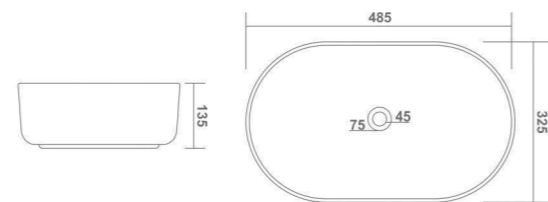

92-CRENZA

400x400x125mm
MRP. : 2800/-

95-AQUA

450x330x130mm
MRP. : 2800/-

102-CAPSULE

485x325x135mm
MRP. : 3350/-

103-SCOUT

480x370x130mm
MRP. : 3350/-

104-RUBY

365x365x120mm
MRP. : 2800/-

105-SPARKLE

700x350x140mm
MRP. : 4150/-

106-SALVIA

630x395x120mm
MRP. : 4150/-

107-VENTO

355x280x135mm
MRP. : 3100/-

108-INOX

485x365x130mm
MRP. : 2900/-

109-LUDO

350x350x115mm
MRP. : 2650/-

111-ORIENT

475x375x130mm
MRP. : 2800/-

112-COMPASS

510x380x120mm
MRP. : 4450/-