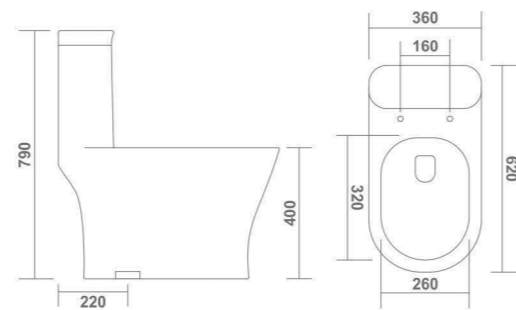

700x370x810mm
S-Trap : 220mm (9")
P-Trap
MRP. : 9670/-

Wash Down
Flush

1124-ORBIT

680x350x740mm
S-Trap : 220mm (9")
MRP. : 8995/-

Wash Down
Flush

1126-ARIX

665x335x755mm
S-Trap : 220mm (9")
P-Trap
MRP. : 8995/-

Wash Down
Flush

Leox[™]
CERAMIC

Leox[™]
CERAMIC

1127-TEXA

660x370x735mm
S-Trap : 225mm (9")
P-Trap
MRP. : **10700/-**

Wash Down
Flush

1128-DENIM

665x380x760mm
S-Trap : 225mm (9")
P-Trap
MRP. : **10900/-**

Wash Down
Flush

1129-RONI

620x360x790mm
S-Trap : 220mm (9")
P-Trap
MRP. : **9990/-**

Wash Down
Flush

1130-SPOTY

665x360x760mm
S-Trap : 220/300mm (9"/12")
MRP. : **10790/-**

Rimless

Siphonic
Flush

1131-RAJA

670x365x740mm
S-Trap : 225/300mm (9"/12")
MRP. : **10400/-**

4D Flush

Rimless

Siphonic
Flush

1132-LUMIA

650x350x740mm
S-Trap : 225mm (9")
MRP. : **10790/-**

5D Flush