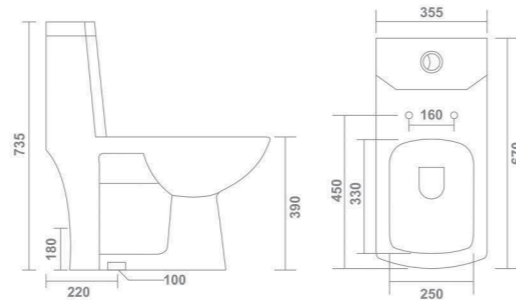

1117-SWIZ

650x355x735mm
S-Trap : 225/300mm (9"/12")
P-Trap
MRP. : **8995/-**

1118-LIZAR

650x360x805mm
S-Trap : 225mm (9")
P-Trap
MRP. : **10000/-**

1119-DIAMOND

700x375x770mm
S-Trap : 220mm (9")
P-Trap
MRP. : 11071/-

Wash Down
Flush

1120-TESLA

670x355x735mm
S-Trap : 220mm (9")
MRP. : 8995/-

Wash Down
Flush

1121-QUBA

685x365x735mm
S-Trap : 100/220mm (4"/9")
P-Trap
MRP. : 9250/-

Wash Down
Flush

1122-TOKO

700x370x810mm
S-Trap : 220mm (9")
P-Trap
MRP. : 9670/-

Wash Down
Flush

1124-ORBIT

680x350x740mm
S-Trap : 220mm (9")
MRP. : 8995/-

Wash Down
Flush

1126-ARIX

665x335x755mm
S-Trap : 220mm (9")
P-Trap
MRP. : 8995/-

Wash Down
Flush

Leox[™]
CERAMIC

Leox[™]
CERAMIC

1127-TEXA

660x370x735mm
S-Trap : 225mm (9")
P-Trap
MRP. : **10700/-**

Wash Down
Flush

1128-DENIM

665x380x760mm
S-Trap : 225mm (9")
P-Trap
MRP. : **10900/-**