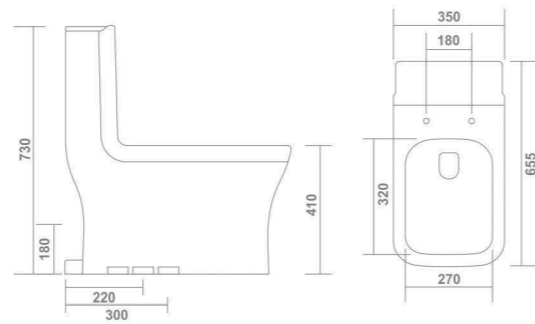

1111-ULTRA

655x350x745mm
S-Trap : 220mm (9")
P-Trap
MRP. : 8995/-

Wash Down
Flush

1112-EGRET

670x360x720mm
S-Trap : 225mm (9")
P-Trap
MRP. : 8995/-

Wash Down
Flush

1113-SENTA

660x330x770mm
S-Trap : 225mm (9")
P-Trap
MRP. : **9670/-**

1114-COLONA

655x350x730mm
S-Trap : 220/300mm (9"/12")
P-Trap
MRP. : **9250/-**

1115-VICTORIA

705x355x730mm
S-Trap : 225mm (9")
P-Trap
MRP. : **11200/-**

1116-CALVIN

670x345x745mm
S-Trap : 225mm (9")
MRP. : **10000/-**

1117-SWIZ

650x355x735mm
S-Trap : 225/300mm (9"/12")
P-Trap
MRP. : **8995/-**

1118-LIZAR

650x360x805mm
S-Trap : 225mm (9")
P-Trap
MRP. : **10000/-**

1119-DIAMOND

700x375x770mm
S-Trap : 220mm (9")
P-Trap
MRP. : 11071/-