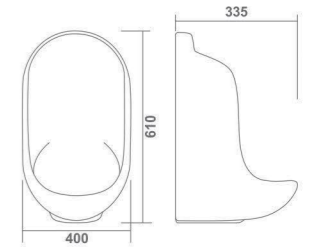

145-DIAMOND HALF SET

530x590x570mm
MRP. : 4000/-

128-BONITA HALF SET

435x590x560mm
MRP. : 4000/-

140-LORENTA HALF SET

410x520x560mm
MRP. : 4000/-

131-VEGA HALF SET

470x570x540mm
MRP. : 4000/-

5005-ROYAL

370x265x175mm
MRP. : 1300/-

5006-IRIS

475x365x175mm
MRP. : 1250/-

5007-ZITA

470x310x140mm
MRP. : 1250/-

5008-REAL

325x400x130mm
MRP. : 1250/-

5009-SEEN

430x230x125mm
MRP. : 1250/-

5010-EBONY

430x345x135mm
MRP. : 2200/-

5011-SWAN

410x410x175mm
MRP. : **2300/-**

5012-CHERRY

415x415x215mm
MRP. : **1500/-**

5013-SUPER

340x280x150mm
MRP. : **1100/-**

5014-PLAZMA

410x310x120mm
MRP. : **2750/-**
Also Available in Table Top

156-ELISE

325x335x580mm
MRP. : **3200/-**

154-HALF STALL

400x335x610mm
MRP. : **4100/-**