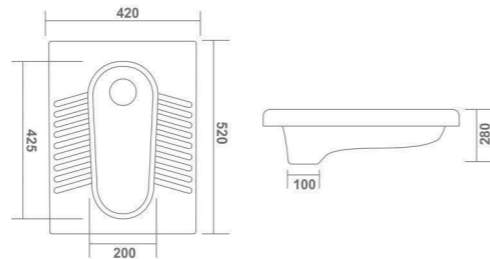

5013-SUPER

340x280x150mm
MRP. : **1100/-**

5014-PLAZMA

410x310x120mm
MRP. : **2750/-**
Also Available in Table Top

156-ELISE

325x335x580mm
MRP. : **3200/-**

154-HALF STALL

400x335x610mm
MRP. : **4100/-**

151-TOVA

300x290x390mm
MRP. : **2500/-**

157-FLAT BACK

320x285x450mm
MRP. : **2500/-**

ORISSA PAN 23''

600x455x280mm
MRP. : 1500/-

ORISSA PAN 20''

520x420x280mm
MRP. : 1180/-

CT-PAN

520x420x170mm
MRP. : 1180/-

ORISSA PAN 23''

595x470x275mm
MRP. : 2680/-

ORISSA PAN 20''

520x420x180mm
MRP. : 2380/-

P-TRAP

BIG P-TRAP