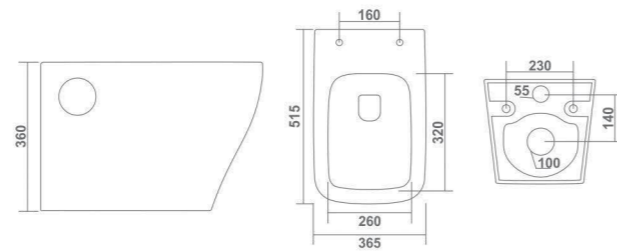

511-CAPTAIN

510x355x355mm
MRP. : 6665/-