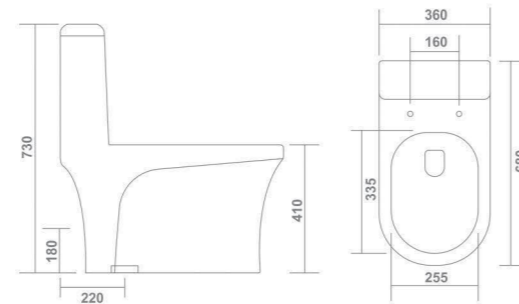

Wash Down
Flush

Leox[™]
CERAMIC

Leox[™]
CERAMIC

1127-TEXA

660x370x735mm
S-Trap : 225mm (9")
P-Trap
MRP. : **10700/-**

Wash Down
Flush

1128-DENIM

665x380x760mm
S-Trap : 225mm (9")
P-Trap
MRP. : **10900/-**

1131-RAJA

670x365x740mm
S-Trap : 225/300mm (9"/12")
MRP. : **10400/-**

4D Flush

Rimless

Siphonic
Flush

1132-LUMIA

650x350x740mm
S-Trap : 225mm (9")
MRP. : **10790/-**

5D Flush

Rimless

Siphonic
Flush

1133-RETRO

645x360x745mm
S-Trap : 220/300mm (9"/12")
P-Trap
MRP. : **11800/-**

1134-UKRAINE

680x360x730mm
S-Trap : 220mm (9")
MRP. : **10790/-**

1135-SPINZ

705x370x670mm
S-Trap : 220mm (9")
P-Trap
MRP. : **8800/-**

1139-LINO

660x355x720mm
S-Trap : 225mm (9")
MRP. : **10100/-**

1140-MARVEL

675x385x675mm
S-Trap : 225mm (9")
MRP. : **13700/-**

1141-CRETA

650x350x740mm
S-Trap : 225mm (9")
MRP. : **9250/-**

1142-VOLVO

665x350x750mm
S-Trap : 225/300mm (9"/12")
MRP. : 10300/-