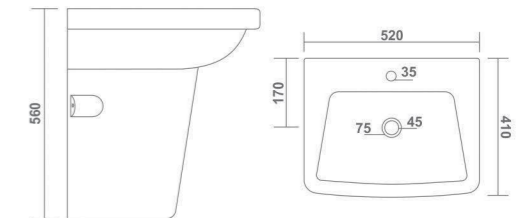

138-SOPHIYA SET

470x560x825mm
MRP. : 4100/-

140-LORENTA SET

410x520x850mm
MRP. : 4100/-

148-VICTORIA HALF SET

510x600x580mm
MRP. : 4000/-

138-SOPHIYA HALF SET

470x560x540mm
MRP. : 4000/-

145-DIAMOND HALF SET

530x590x570mm
MRP. : 4000/-

128-BONITA HALF SET

435x590x560mm
MRP. : 4000/-

140-LORENTA HALF SET

410x520x560mm
MRP. : 4000/-

131-VEGA HALF SET

470x570x540mm
MRP. : 4000/-

5005-ROYAL

370x265x175mm
MRP. : 1300/-

5006-IRIS

475x365x175mm
MRP. : 1250/-

5007-ZITA

470x310x140mm
MRP. : 1250/-

5008-REAL

325x400x130mm
MRP. : 1250/-