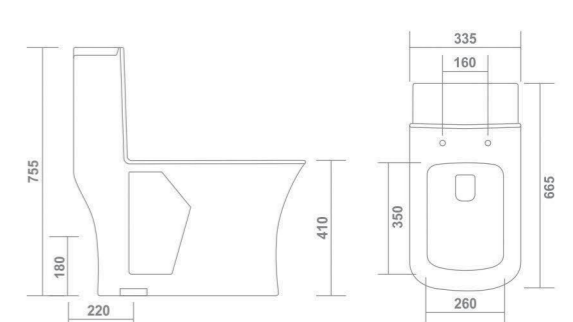

1114-COLONA

655x350x730mm
S-Trap : 220/300mm (9"/12")
P-Trap
MRP. : **9250/-**

1115-VICTORIA

705x355x730mm
S-Trap : 225mm (9")
P-Trap
MRP. : **11200/-**

1116-CALVIN

670x345x745mm
S-Trap : 225mm (9")
MRP. : **10000/-**

1117-SWIZ

650x355x735mm
S-Trap : 225/300mm (9"/12")
P-Trap
MRP. : **8995/-**

1118-LIZAR

650x360x805mm
S-Trap : 225mm (9")
P-Trap
MRP. : **10000/-**

1119-DIAMOND

700x375x770mm
S-Trap : 220mm (9")
P-Trap
MRP. : 11071/-

700x370x810mm
S-Trap : 220mm (9")
P-Trap
MRP. : 9670/-

Wash Down
Flush

1124-ORBIT

680x350x740mm
S-Trap : 220mm (9")
MRP. : 8995/-

Wash Down
Flush

1126-ARIX

665x335x755mm
S-Trap : 220mm (9")
P-Trap
MRP. : 8995/-

Wash Down
Flush

Leox[™]
CERAMIC

Leox[™]
CERAMIC

1127-TEXA

660x370x735mm
S-Trap : 225mm (9")
P-Trap
MRP. : **10700/-**

Wash Down
Flush

1128-DENIM

665x380x760mm
S-Trap : 225mm (9")
P-Trap
MRP. : **10900/-**