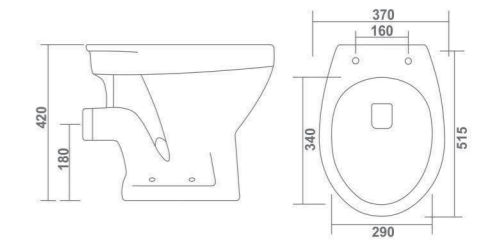

Rimless

207-STAR EWC

560x370x400mm
MRP. : 6500/-

208-TORAH EWC

545x345x450mm
MRP. : 5500/-

209-RIO

500x340x400mm
MRP. : 6600/-

Rimless

210-CYCLONE

520x350x415mm
MRP. : 7400/-

Rimless

Siphonic
Flush

205-SELVO CONCEALED

590x370x460mm
MRP. : 3200/-

204-SQUARE EWC S

570x335x400mm
MRP. : 3200/-

201-EWC S

525x370x410mm
MRP. : 1920/-

202-EWC P

515x370x420mm
MRP. : 1920/-

203-ANGLO S

600x465x420mm
MRP. : 4250/-

Exploring the World of Basins

5mm THICKNESS