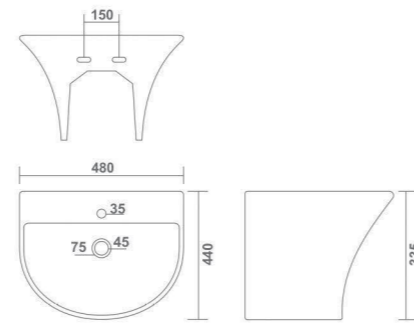

104-RUBY

365x365x120mm
MRP. : 2800/-

105-SPARKLE

700x350x140mm
MRP. : 4150/-

106-SALVIA

630x395x120mm
MRP. : 4150/-

107-VENTO

355x280x135mm
MRP. : 3100/-

108-INOX

485x365x130mm
MRP. : 2900/-

109-LUDO

350x350x115mm
MRP. : 2650/-

111-ORIENT

475x375x130mm
MRP. : 2800/-

112-COMPASS

510x380x120mm
MRP. : 4450/-

3003-QUEENY

330x330x800mm
MRP. : 9200/-

3001-CROWNY

610x445x855mm
MRP. : 7324/-

3002-ROUND

445x445x855mm
MRP. : 6050/-

170-SPACY

510x435x390mm
MRP. : 6150/-

171-SALVO

480x440x335mm
MRP. : 4700/-

172-SOLO

520x440x840mm
MRP. : 6296/-

173-TORA

550x410x360mm
MRP. : 6296/-

174-GALAXY

480x440x335mm
MRP. : 5200/-