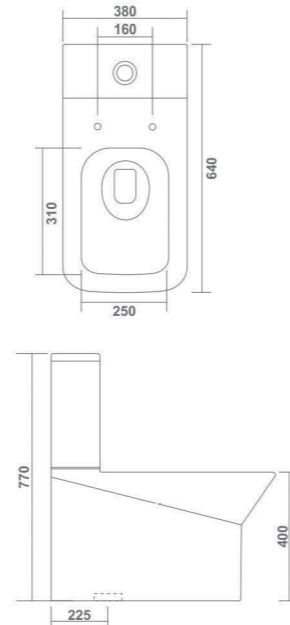

1114-COLONA

655x350x730mm
S-Trap : 220/300mm (9"/12")
P-Trap
MRP. : **9250/-**

1115-VICTORIA

705x355x730mm
S-Trap : 225mm (9")
P-Trap
MRP. : **11200/-**

1116-CALVIN

670x345x745mm
S-Trap : 225mm (9")
MRP. : **10000/-**

1139-LINO

660x355x720mm
S-Trap : 225mm (9")
MRP. : **10100/-**

1140-MARVEL

675x385x675mm
S-Trap : 225mm (9")
MRP. : **13700/-**

1141-CRETA

650x350x740mm
S-Trap : 225mm (9")
MRP. : **9250/-**

1142-VOLVO

665x350x750mm
S-Trap : 225/300mm (9"/12")
MRP. : 10300/-

1143-WIPRO

660x360x725mm
S-Trap : 225mm (9")
MRP. : 8995/-

1144-MILO

645x360x745mm
S-Trap : 220mm (9")
P-Trap
MRP. : 11000/-

1145-NIKE

685x340x740mm
S-Trap : 220mm (9")
MRP. : 10600/-

1146-BABY

520x270x550mm
S-Trap : 150mm
P-Trap
MRP. : 9700/-