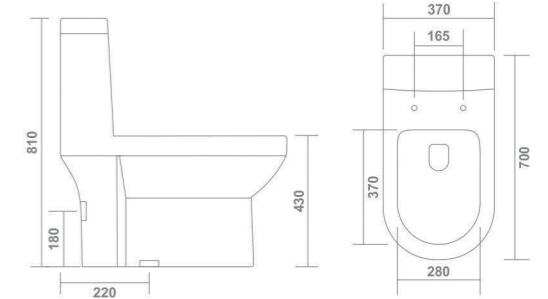

1117-SWIZ

650x355x735mm
S-Trap : 225/300mm (9"/12")
P-Trap
MRP. : **8995/-**

1118-LIZAR

650x360x805mm
S-Trap : 225mm (9")
P-Trap
MRP. : **10000/-**

1119-DIAMOND

700x375x770mm
S-Trap : 220mm (9")
P-Trap
MRP. : 11071/-

Wash Down
Flush

1120-TESLA

670x355x735mm
S-Trap : 220mm (9")
MRP. : 8995/-

Wash Down
Flush

1121-QUBA

685x365x735mm
S-Trap : 100/220mm (4"/9")
P-Trap
MRP. : 9250/-

Wash Down
Flush

1122-TOKO

700x370x810mm
S-Trap : 220mm (9")
P-Trap
MRP. : 9670/-

Wash Down
Flush

1124-ORBIT

680x350x740mm
S-Trap : 220mm (9")
MRP. : 8995/-

Wash Down
Flush

1126-ARIX

665x335x755mm
S-Trap : 220mm (9")
P-Trap
MRP. : 8995/-

Wash Down
Flush

Leox[™]
CERAMIC

Leox[™]
CERAMIC

1127-TEXA

660x370x735mm
S-Trap : 225mm (9")
P-Trap
MRP. : **10700/-**

Wash Down
Flush

1128-DENIM

665x380x760mm
S-Trap : 225mm (9")
P-Trap
MRP. : **10900/-**