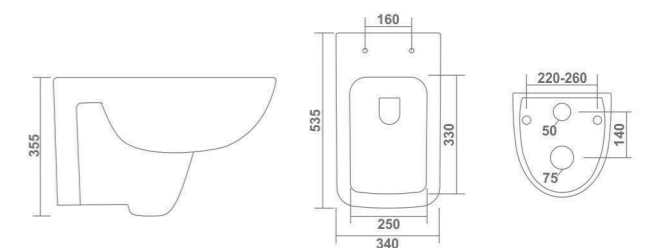

Rimless

Siphonic
Flush

514-RAUTELA

535x340x355mm
MRP. : 6665/-

515-ZARA

500x350x365mm
MRP : 6400/-

516-SEGAM

490x350x340mm
with UF Seat Cover
L.N. Key Fitting
MRP : 10450/-