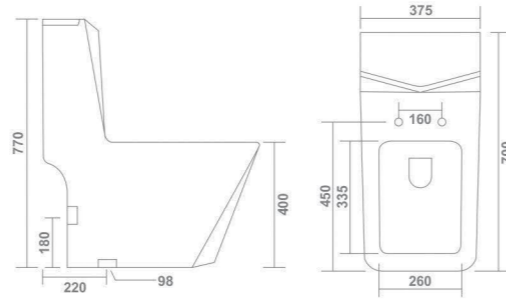

1111-ULTRA

655x350x745mm
S-Trap : 220mm (9")
P-Trap
MRP. : 8995/-

Wash Down
Flush

1112-EGRET

670x360x720mm
S-Trap : 225mm (9")
P-Trap
MRP. : 8995/-

Wash Down
Flush

1113-SENTA

660x330x770mm
S-Trap : 225mm (9")
P-Trap
MRP. : **9670/-**

1114-COLONA

655x350x730mm
S-Trap : 220/300mm (9"/12")
P-Trap
MRP. : **9250/-**

1115-VICTORIA

705x355x730mm
S-Trap : 225mm (9")
P-Trap
MRP. : **11200/-**

1116-CALVIN

670x345x745mm
S-Trap : 225mm (9")
MRP. : **10000/-**

1117-SWIZ

650x355x735mm
S-Trap : 225/300mm (9"/12")
P-Trap
MRP. : **8995/-**

1118-LIZAR

650x360x805mm
S-Trap : 225mm (9")
P-Trap
MRP. : **10000/-**

1119-DIAMOND

700x375x770mm
S-Trap : 220mm (9")
P-Trap
MRP. : 11071/-

Wash Down
Flush

1120-TESLA

670x355x735mm
S-Trap : 220mm (9")
MRP. : 8995/-

Wash Down
Flush

1121-QUBA

685x365x735mm
S-Trap : 100/220mm (4"/9")
P-Trap
MRP. : 9250/-

Wash Down
Flush

1122-TOKO