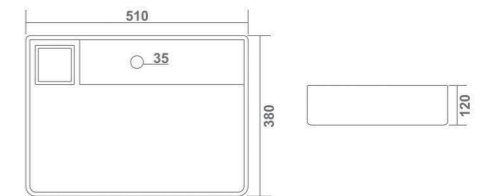

108-INOX

485x365x130mm
MRP. : 2900/-

109-LUDO

350x350x115mm
MRP. : 2650/-

111-ORIENT

475x375x130mm
MRP. : 2800/-

112-COMPASS

510x380x120mm
MRP. : 4450/-