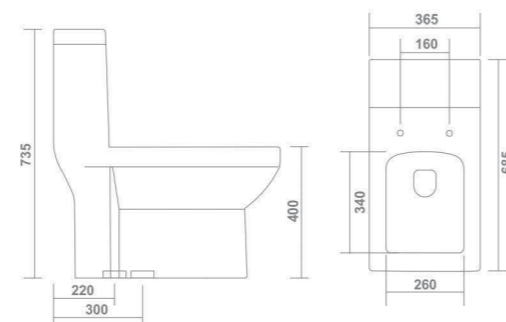

1117-SWIZ

650x355x735mm
S-Trap : 225/300mm (9"/12")
P-Trap
MRP. : **8995/-**

1118-LIZAR

650x360x805mm
S-Trap : 225mm (9")
P-Trap
MRP. : **10000/-**

1119-DIAMOND

700x375x770mm
S-Trap : 220mm (9")
P-Trap
MRP. : 11071/-

Wash Down
Flush

1120-TESLA

670x355x735mm
S-Trap : 220mm (9")
MRP. : 8995/-

Wash Down
Flush

1121-QUBA

685x365x735mm
S-Trap : 100/220mm (4"/9")
P-Trap
MRP. : 9250/-

Wash Down
Flush

1122-TOKO

700x370x810mm
S-Trap : 220mm (9")
P-Trap
MRP. : 9670/-

Wash Down
Flush

1124-ORBIT

680x350x740mm
S-Trap : 220mm (9")
MRP. : 8995/-

Wash Down
Flush

1126-ARIX

665x335x755mm
S-Trap : 220mm (9")
P-Trap
MRP. : 8995/-

Wash Down
Flush

Leox[™]
CERAMIC

Leox[™]
CERAMIC

1127-TEXA

660x370x735mm
S-Trap : 225mm (9")
P-Trap
MRP. : **10700/-**

Wash Down
Flush

1128-DENIM

665x380x760mm
S-Trap : 225mm (9")
P-Trap
MRP. : **10900/-**