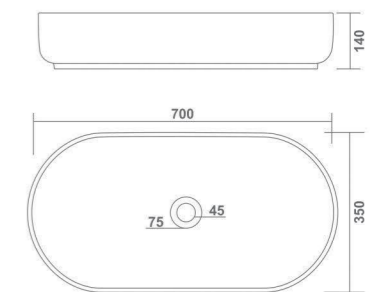

201-EWC S

525x370x410mm
MRP. : 1920/-

202-EWC P

515x370x420mm
MRP. : 1920/-

203-ANGLO S

600x465x420mm
MRP. : 4250/-

Exploring the World of Basins

5mm THICKNESS

92-CRENZA

400x400x125mm
MRP. : 2800/-

95-AQUA

450x330x130mm
MRP. : 2800/-

102-CAPSULE

485x325x135mm
MRP. : 3350/-

103-SCOUT

480x370x130mm
MRP. : 3350/-

104-RUBY

365x365x120mm
MRP. : 2800/-

105-SPARKLE

700x350x140mm
MRP. : 4150/-

106-SALVIA

630x395x120mm
MRP. : 4150/-

107-VENTO

355x280x135mm
MRP. : 3100/-

108-INOX

485x365x130mm
MRP. : 2900/-

109-LUDO

350x350x115mm
MRP. : 2650/-

111-ORIENT

475x375x130mm
MRP. : 2800/-

112-COMPASS

510x380x120mm
MRP. : 4450/-