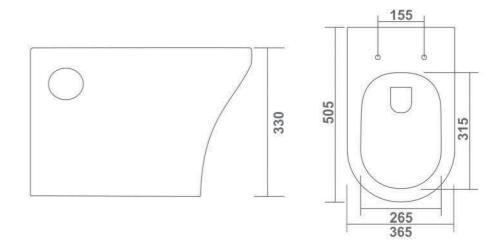

514-RAUTELA

535x340x355mm
MRP. : 6665/-