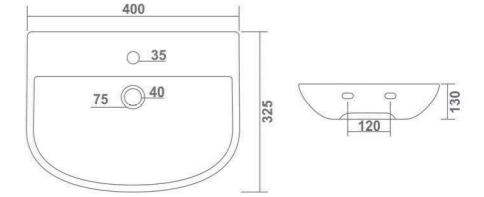

138-SOPHIYA SET

470x560x825mm
MRP. : 4100/-

140-LORENTA SET

410x520x850mm
MRP. : 4100/-

148-VICTORIA HALF SET

510x600x580mm
MRP. : 4000/-

138-SOPHIYA HALF SET

470x560x540mm
MRP. : 4000/-

145-DIAMOND HALF SET

530x590x570mm
MRP. : 4000/-

128-BONITA HALF SET

435x590x560mm
MRP. : 4000/-

140-LORENTA HALF SET

410x520x560mm
MRP. : 4000/-

131-VEGA HALF SET

470x570x540mm
MRP. : 4000/-

5005-ROYAL

370x265x175mm
MRP. : 1300/-

5006-IRIS

475x365x175mm
MRP. : 1250/-

5007-ZITA

470x310x140mm
MRP. : 1250/-

5008-REAL

325x400x130mm
MRP. : 1250/-

5009-SEEN

430x230x125mm
MRP. : 1250/-

5010-EBONY

430x345x135mm
MRP. : 2200/-

5011-SWAN

410x410x175mm
MRP. : **2300/-**

5012-CHERRY

415x415x215mm
MRP. : **1500/-**