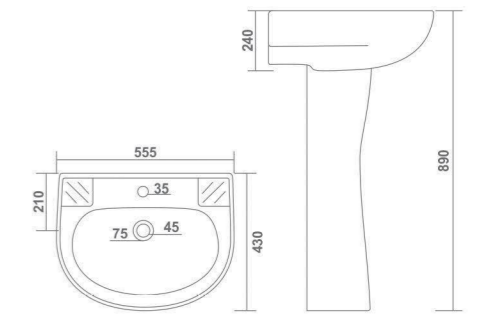

175-FUSION

490x470x390mm
MRP. : 6296/-

145-DIAMOND SET

530x590x900mm
MRP. : 4100/-

128-BONITA SET

435x590x855mm
MRP. : 4100/-

129-ALTIS SET

420x580x810mm
MRP. : 4100/-

131-VEGA SET

470x570x815mm
MRP. : 4100/-

148-VICTORIA SET

510x600x915mm
MRP. : 4100/-

146-MINI VOLVO SET

370x470x815mm
MRP. : 3500/-

147-SIMPLE SET

430x555x890mm
MRP. : 4100/-

138-SOPHIYA SET

470x560x825mm
MRP. : 4100/-

140-LORENTA SET

410x520x850mm
MRP. : 4100/-

148-VICTORIA HALF SET

510x600x580mm
MRP. : 4000/-

138-SOPHIYA HALF SET

470x560x540mm
MRP. : 4000/-

145-DIAMOND HALF SET

530x590x570mm
MRP. : 4000/-

128-BONITA HALF SET

435x590x560mm
MRP. : 4000/-

140-LORENTA HALF SET

410x520x560mm
MRP. : 4000/-

131-VEGA HALF SET

470x570x540mm
MRP. : 4000/-