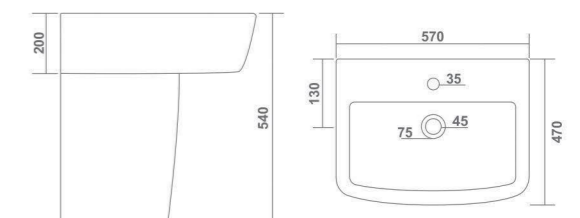

138-SOPHIYA SET

470x560x825mm
MRP. : 4100/-

140-LORENTA SET

410x520x850mm
MRP. : 4100/-

148-VICTORIA HALF SET

510x600x580mm
MRP. : 4000/-

138-SOPHIYA HALF SET

470x560x540mm
MRP. : 4000/-

145-DIAMOND HALF SET

530x590x570mm
MRP. : 4000/-

128-BONITA HALF SET

435x590x560mm
MRP. : 4000/-

140-LORENTA HALF SET

410x520x560mm
MRP. : 4000/-

131-VEGA HALF SET

470x570x540mm
MRP. : 4000/-

5005-ROYAL

370x265x175mm
MRP. : 1300/-

5006-IRIS

475x365x175mm
MRP. : 1250/-

5007-ZITA

470x310x140mm
MRP. : 1250/-

5008-REAL

325x400x130mm
MRP. : 1250/-