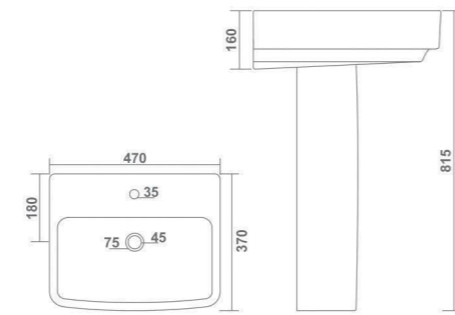

175-FUSION

490x470x390mm
MRP. : 6296/-

145-DIAMOND SET

530x590x900mm
MRP. : 4100/-

128-BONITA SET

435x590x855mm
MRP. : 4100/-

129-ALTIS SET

420x580x810mm
MRP. : 4100/-

131-VEGA SET

470x570x815mm
MRP. : 4100/-

148-VICTORIA SET

510x600x915mm
MRP. : 4100/-

146-MINI VOLVO SET

370x470x815mm
MRP. : 3500/-

147-SIMPLE SET

430x555x890mm
MRP. : 4100/-

138-SOPHIYA SET

470x560x825mm
MRP. : 4100/-

140-LORENTA SET

410x520x850mm
MRP. : 4100/-

148-VICTORIA HALF SET

510x600x580mm
MRP. : 4000/-

138-SOPHIYA HALF SET

470x560x540mm
MRP. : 4000/-

145-DIAMOND HALF SET

530x590x570mm
MRP. : 4000/-

128-BONITA HALF SET

435x590x560mm
MRP. : 4000/-

140-LORENTA HALF SET

410x520x560mm
MRP. : 4000/-

131-VEGA HALF SET

470x570x540mm
MRP. : 4000/-