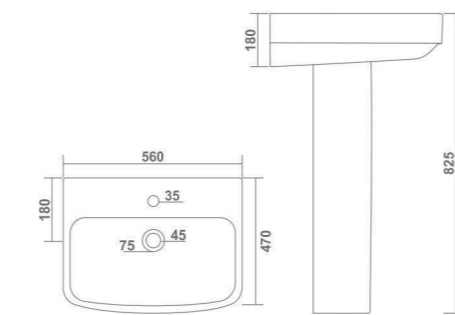

175-FUSION

490x470x390mm
MRP. : 6296/-

145-DIAMOND SET

530x590x900mm
MRP. : 4100/-

128-BONITA SET

435x590x855mm
MRP. : 4100/-

129-ALTIS SET

420x580x810mm
MRP. : 4100/-

131-VEGA SET

470x570x815mm
MRP. : 4100/-

148-VICTORIA SET

510x600x915mm
MRP. : 4100/-

146-MINI VOLVO SET

370x470x815mm
MRP. : 3500/-

147-SIMPLE SET

430x555x890mm
MRP. : 4100/-

138-SOPHIYA SET

470x560x825mm
MRP. : 4100/-

140-LORENTA SET

410x520x850mm
MRP. : 4100/-

148-VICTORIA HALF SET

510x600x580mm
MRP. : 4000/-

138-SOPHIYA HALF SET

470x560x540mm
MRP. : 4000/-

145-DIAMOND HALF SET

530x590x570mm
MRP. : 4000/-

128-BONITA HALF SET

435x590x560mm
MRP. : 4000/-

140-LORENTA HALF SET

410x520x560mm
MRP. : 4000/-

131-VEGA HALF SET

470x570x540mm
MRP. : 4000/-