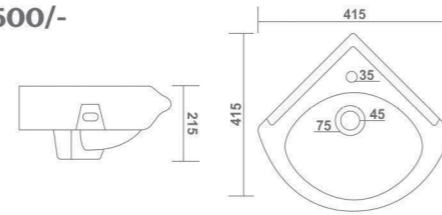

145-DIAMOND HALF SET

530x590x570mm
MRP. : 4000/-

128-BONITA HALF SET

435x590x560mm
MRP. : 4000/-

140-LORENTA HALF SET

410x520x560mm
MRP. : 4000/-

131-VEGA HALF SET

470x570x540mm
MRP. : 4000/-

5005-ROYAL

370x265x175mm
MRP. : 1300/-

5006-IRIS

475x365x175mm
MRP. : 1250/-

5007-ZITA

470x310x140mm
MRP. : 1250/-

5008-REAL

325x400x130mm
MRP. : 1250/-

5009-SEEN

430x230x125mm
MRP. : 1250/-

5010-EBONY

430x345x135mm
MRP. : 2200/-

5011-SWAN

410x410x175mm
MRP. : **2300/-**

5012-CHERRY

415x415x215mm
MRP. : **1500/-**

5013-SUPER

340x280x150mm
MRP. : **1100/-**

5014-PLAZMA

410x310x120mm
MRP. : **2750/-**
Also Available in Table Top

156-ELISE

325x335x580mm
MRP. : **3200/-**

154-HALF STALL

400x335x610mm
MRP. : **4100/-**