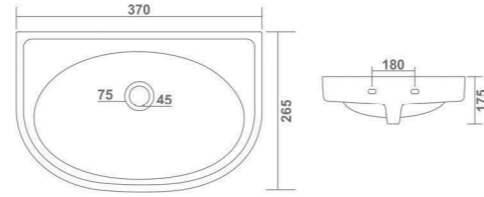

138-SOPHIYA SET

470x560x825mm
MRP. : 4100/-

140-LORENTA SET

410x520x850mm
MRP. : 4100/-

148-VICTORIA HALF SET

510x600x580mm
MRP. : 4000/-

138-SOPHIYA HALF SET

470x560x540mm
MRP. : 4000/-

145-DIAMOND HALF SET

530x590x570mm
MRP. : 4000/-

128-BONITA HALF SET

435x590x560mm
MRP. : 4000/-

140-LORENTA HALF SET

410x520x560mm
MRP. : 4000/-

131-VEGA HALF SET

470x570x540mm
MRP. : 4000/-

5005-ROYAL

370x265x175mm
MRP. : 1300/-

5006-IRIS

475x365x175mm
MRP. : 1250/-

5007-ZITA

470x310x140mm
MRP. : 1250/-

5008-REAL

325x400x130mm
MRP. : 1250/-