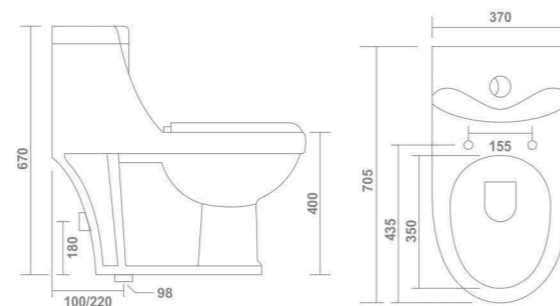

1131-RAJA

670x365x740mm
S-Trap : 225/300mm (9"/12")
MRP. : **10400/-**

4D Flush

Rimless

Siphonic
Flush

1132-LUMIA

650x350x740mm
S-Trap : 225mm (9")
MRP. : **10790/-**

5D Flush

Rimless

Siphonic
Flush

1133-RETRO

645x360x745mm
S-Trap : 220/300mm (9"/12")
P-Trap
MRP. : **11800/-**

1134-UKRAINE

680x360x730mm
S-Trap : 220mm (9")
MRP. : **10790/-**

1135-SPINZ

705x370x670mm
S-Trap : 220mm (9")
P-Trap
MRP. : **8800/-**