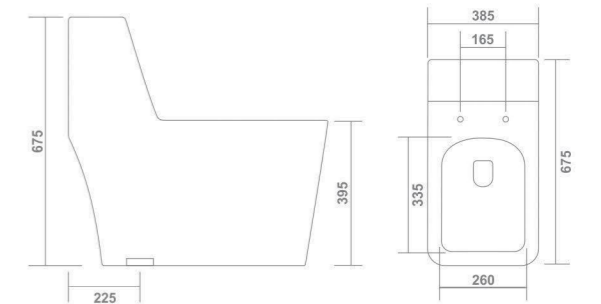

Rimless

Siphonic
Flush

1133-RETRO

645x360x745mm
S-Trap : 220/300mm (9"/12")
P-Trap
MRP. : **11800/-**

1134-UKRAINE

680x360x730mm
S-Trap : 220mm (9")
MRP. : **10790/-**

1135-SPINZ

705x370x670mm
S-Trap : 220mm (9")
P-Trap
MRP. : **8800/-**

1139-LINO

660x355x720mm
S-Trap : 225mm (9")
MRP. : **10100/-**

1140-MARVEL

675x385x675mm
S-Trap : 225mm (9")
MRP. : **13700/-**

1141-CRETA

650x350x740mm
S-Trap : 225mm (9")
MRP. : **9250/-**

1142-VOLVO

665x350x750mm
S-Trap : 225/300mm (9"/12")
MRP. : 10300/-